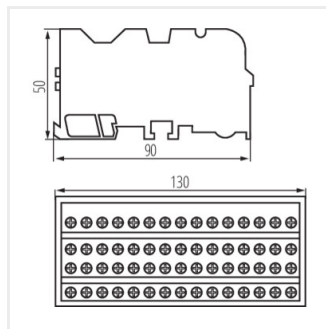

KTB

Blok rozvodnej skrine

KTB-125-15-M