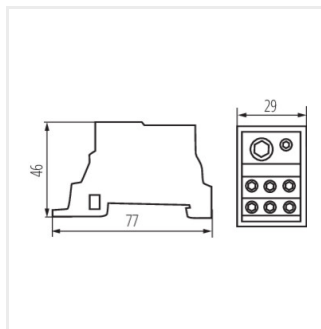

KTB-125-1-M