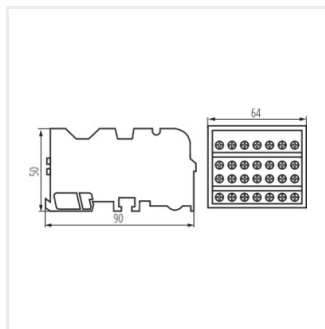

KTB-125-7-M