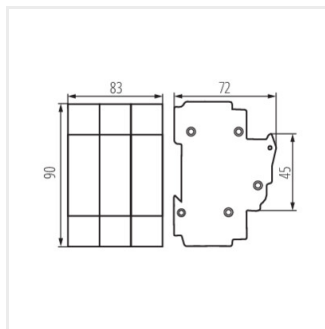

KSF02-63-3P