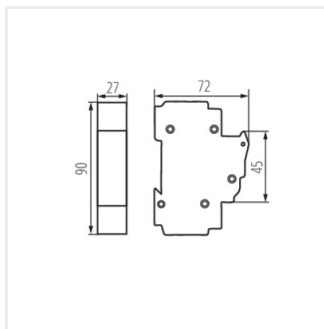

KSF

Poistkový spínač na lište TH35, D02

KSF02-63-1P