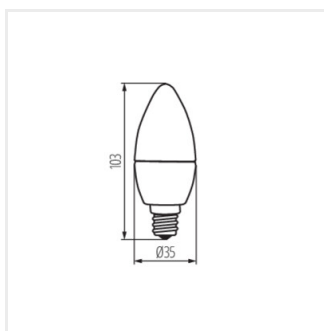

- Materiál: plast

DUN LED

Svetelný zdroj LED

DUN 4,9W E14-NW

DUN 4,9W E14-WW

DUN 6,5W E14-NW

DUN 6,5W E14-WW

DUN 4,9W E14; DUN 6,5W
E14