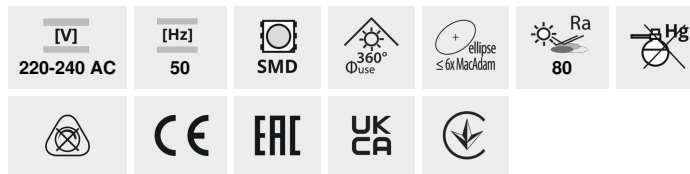

DUN LED

Svetelný zdroj LED

DUN 4,9W E14-NW

DUN 4,9W E14-NW	23435	4,9	40	470	4000	200	E14	15000	≥25000	F
DUN 4,9W E14-WW	23434	4,9	40	470	3000	200	E14	15000	≥25000	F
DUN 6,5W E14-NW	23436	6,5	60	806	4000	200	E14	20000	≥25000	E
DUN 6,5W E14-WW	23437	6,5	60	806	3000	200	E14	20000	≥25000	E

Kanlux DUN je žiarovka typu "sviečka" malých rozmerov s päticou E14. Životnosť a energetická účinnosť týchto zdrojov bola získaná vďaka použitiu LED diód SMD. Kanlux DUN sa vyznačuje vysokou svetelnou účinnosťou. Sú ideálne pre nástenné svietidlá a lustre na všetkých miestach, kde aj napriek malému zdroju svetla chceme dostať veľa svetla.

- Materiál: plast

DUN LED

Svetelný zdroj LED

DUN 4,9W E14-NW

DUN 4,9W E14-WW

DUN 6,5W E14-NW

DUN 6,5W E14-WW

DUN 4,9W E14; DUN 6,5W
E14