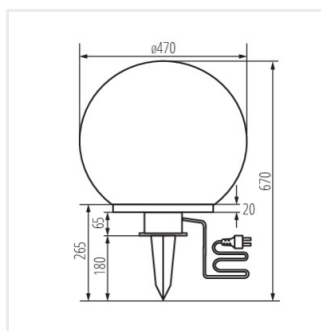

- Materiál korpusu: plast
- Materiál difúzora: plast

IDAVA

Záhradné svietidlo s vymeniteľným zdrojom svetla

IDAVA 25

IDAVA 35

IDAVA 47

IDAVA 25

IDAVA 35