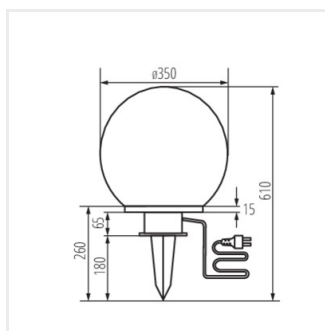

- Materiál korpusu: plast
- Materiál difúzora: plast

IDAVA

Záhradné svietidlo s vymeniteľným zdrojom svetla

IDAVA 25

IDAVA 35

IDAVA 47

IDAVA 25

IDAVA 35