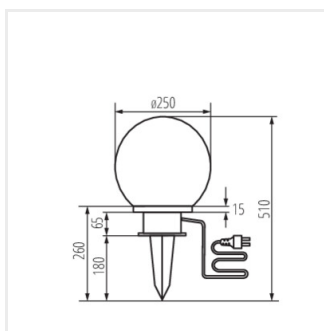

- Materiál korpusu: plast
- Materiál difúzora: plast

IDAVA

Záhradné svietidlo s vymeniteľným zdrojom svetla

IDAVA 25

IDAVA 35

IDAVA 47

IDAVA 25

IDAVA 35