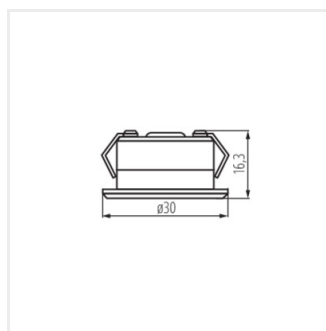

IMBER LED

Akcentové LED svietidlo

IMBER LED