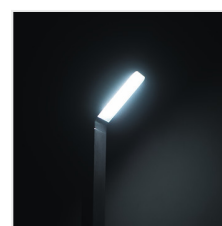

SEVIA LED

Záhradné svietidlo LED

[V] 220-240 AC	[Hz] 50	≥15000	[h] 30000	ellipse ≤ 60 MacAdam	Ra 80	SMD
			[°C] -20÷35	[mm²] 0,5-2,5	0,2m	

	[W]	[lm]	Tc [K]		SENSOR	IP
SEVIA LED 26	23550	9	600	4000	k usadeniu na stenu	54
SEVIA LED 26-SE	23551	9,5	600	4000	k usadeniu na stenu PIR	44
SEVIA LED 50	23552	9	600	4000	k zabudovaniu na zem	54
SEVIA LED 80	23554	9	600	4000	k zabudovaniu na zem	54

Kanlux SEVIA je inovatívny dizajn a čierna univerzálna farba, ktorá bude fungovať v každom priestore. Netypické svietidlá sú vyrobené zo zliatiny hliníka a skla.

- SEVI LED 26-SE vybavené snímačom pohybu/možnosť nastavenia času svietenia od 5s do 4 min/maximálnym dosah snímača do 3,5 m/horizontálny detekčný uhol senzora je 120 °/možnosť nastavenia intenzity okolitého osvetlenia, pri ktorom zariadenie pracuje v rozsahu 3. ... 2000lx
- Materiál korpusu: hliníková zliatina
- Materiál ochranného skla: sklo