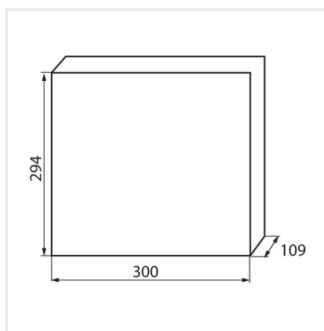

KDB

Rozvádzač série KDB

KDB-S24T