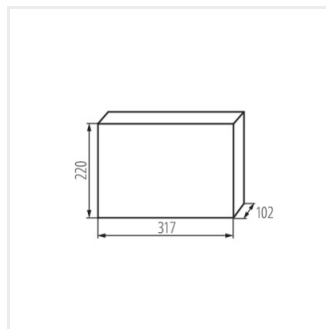

KDB

Rozvádzač série KDB

KDB-F12P