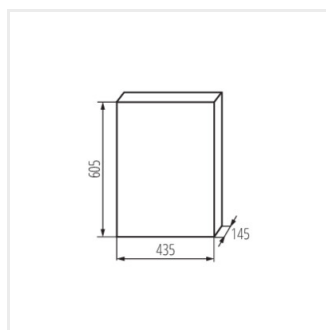

KDB

Rozvádzač série KDB

KDB-F54P