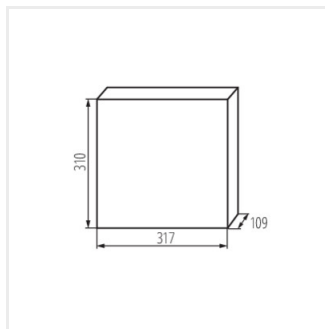

KDB

Rozvádzač série KDB

KDB-F24P