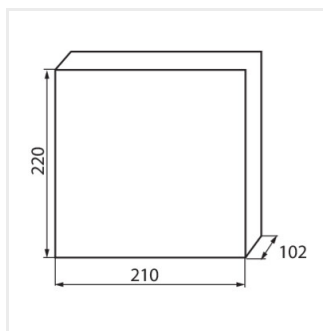

KDB

Rozvádzač série KDB

KDB-F06T