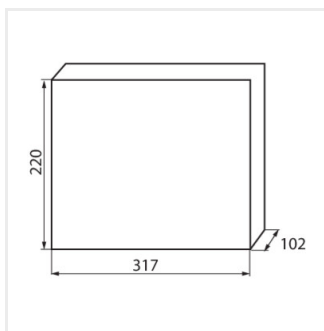

KDB

Rozvádzač série KDB

KDB-F12T