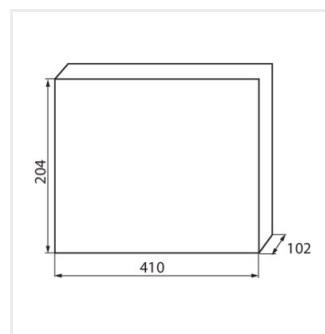

KDB

Rozvádzač série KDB

KDB-S18T