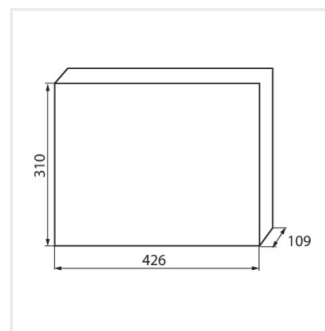

KDB

Rozvádzač série KDB

KDB-F36T