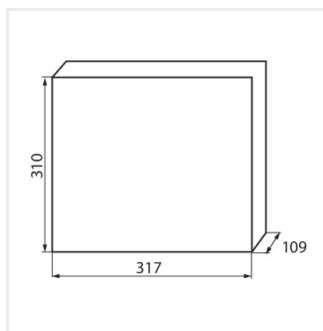

KDB

Rozvádzač série KDB

KDB-F24T