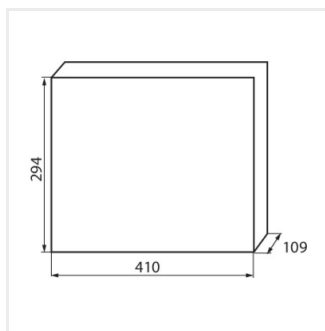

KDB

Rozvádzač série KDB

KDB-S36T