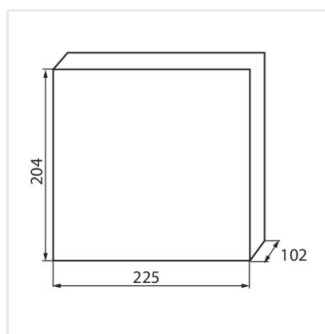

KDB

Rozvádzač série KDB

KDB-S08T