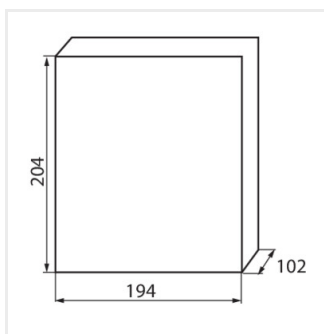

KDB

Rozvádzač série KDB

KDB-S06T