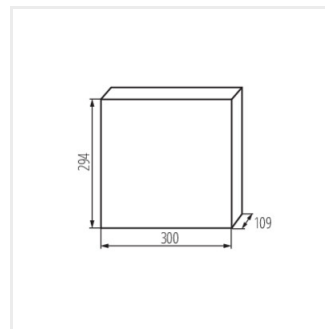

KDB

Rozvádzač série KDB

KDB-S24P