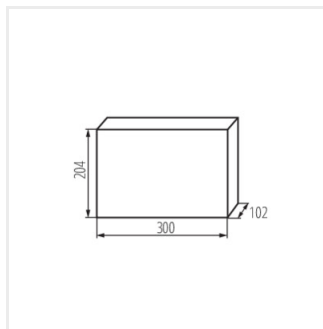

KDB

Rozvádzač série KDB

KDB-S12P