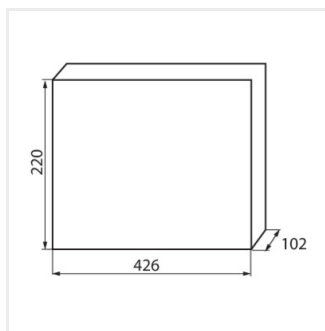

KDB

Rozvádzač série KDB

KDB-F18T