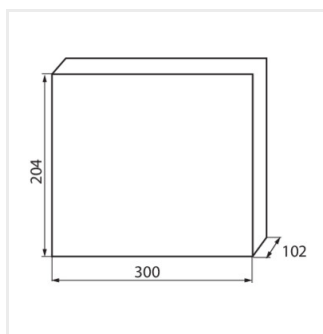

KDB

Rozvádzač série KDB

KDB-S12T