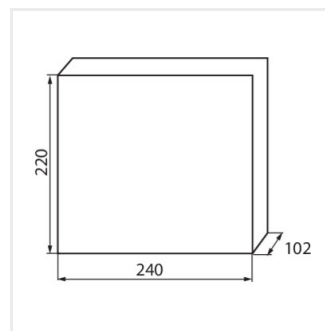

KDB

Rozvádzač série KDB

KDB-F08T