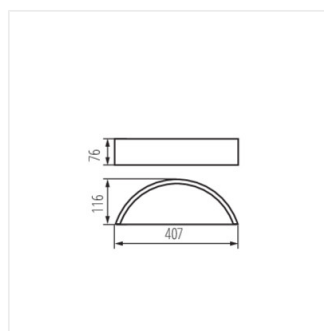

JASMIN G/O-W