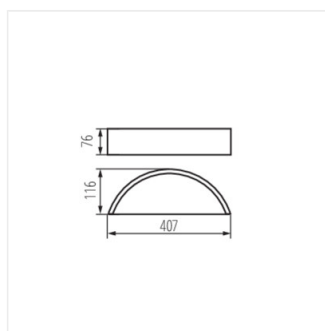

Nástenné svietidlo

JASMIN