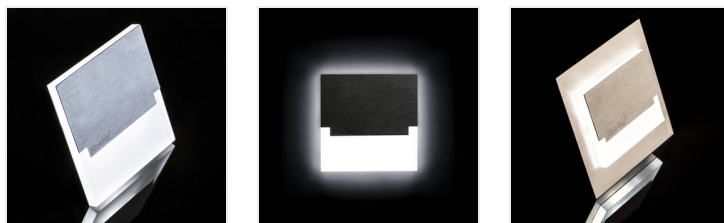

SABIK LED WW