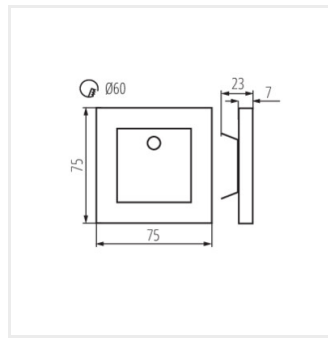

APUS LED PIR B-NW

APUS LED PIR B-WW

APUS LED NW

APUS LED

APUS LED PIR

Vytvorený dokument: 24.04.2026, 21:05

Zmena technických parametrov vyhradená. Údaje, ktoré sú uvedené v tomto materiáli, nie sú právne záväzné.