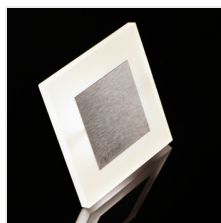

Kanlux

Kanlux APUS LED

Kanlux APUS je moderný dizajn spojený s atraktívnym svetelným efektom. Je to skvelý nápad pre osvetlenie schodísk a chodieb alebo pre zvýraznenie interiérového dizajnu miestností. Unikátna konštrukcia svietidla zaručuje rovnomerné rozptýlenie svetla. Verzia PIR je vybavená čidlom pohybu. Senzor detekuje pohyb/zapína osvetlenie bez ohľadu na intenzitu svetla v okolí.

 ≥20000	 50000	 ≤ 6x MacAdam	 Ra 80		 IP 20	
	 0,18		 0,1m	 SMD	 5÷25	

APUS LED WW

APUS LED WW	23106	12 DC	0,8	nehrdzavejúca ocel'	13	3000
APUS LED CW	23107	12 DC	0,8	nehrdzavejúca ocel'	15	6500
APUS LED B-NW	26538	12 DC	0,8	čierna	14	4000
APUS LED B-WW	26539	12 DC	0,8	čierna	13	3000
APUS LED W-WW	26840	12 DC	0,8	biela	13	3000
APUS LED PIR WW	27370	12 DC	0,8	nehrdzavejúca ocel'	13	3000
APUS LED W-NW	27378	12 DC	0,8	biela	14	4000
APUS LED PIR NW	27379	12 DC	0,8	nehrdzavejúca ocel'	14	4000
APUS LED PIR B-NW	29856	12 DC	0,8	čierna	14	4000
APUS LED PIR B-WW	29857	12 DC	0,8	čierna	13	3000
APUS LED NW	32488	12 DC	0,8	nehrdzavejúca ocel'	14	4000