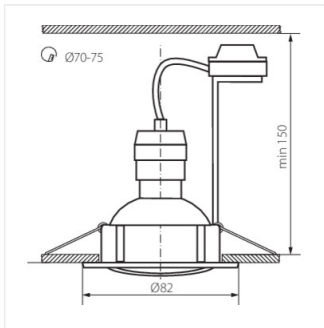

TRIBIS

Sada vestavných svítidel se zdrojem

TRIBIS-O