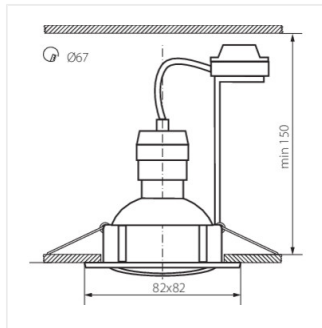

TRIBIS

Sada vestavných svítidel se zdrojem

TRIBIS-L