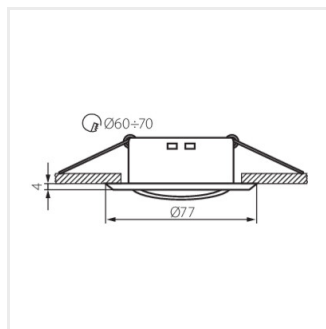

NILAN

Ozdobný prsteň-komponent svetidla

NILAN 19-C