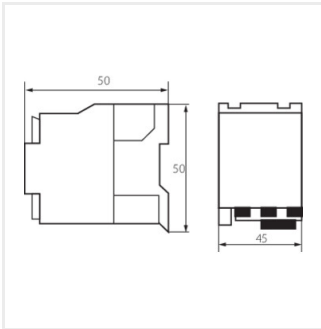

KCPM-06-230