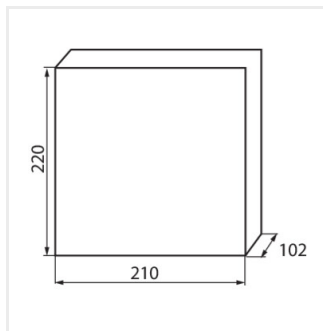

KDB

Rozvádzač série KDB

KDB-F06T