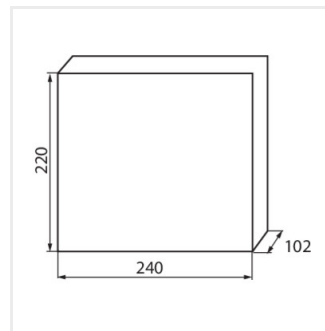

KDB

Rozvádzač série KDB

KDB-F08T