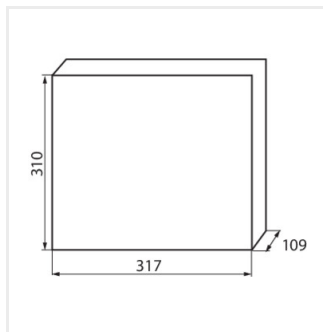

KDB

Rozvádzač série KDB

KDB-F24T