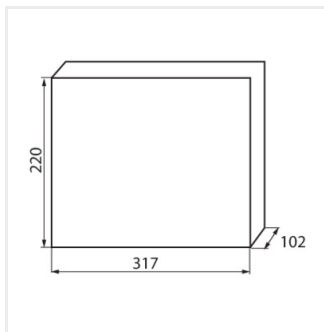

KDB

Rozvádzač série KDB

KDB-F12T