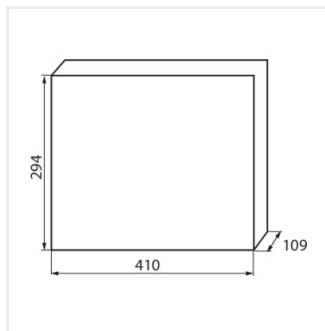

KDB

Rozvádzač série KDB

KDB-S36T