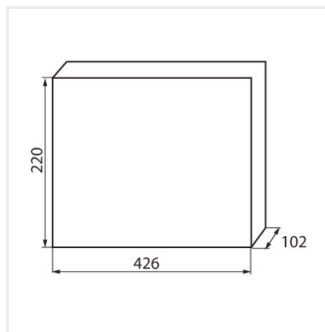

KDB

Rozvádzač série KDB

KDB-F18T