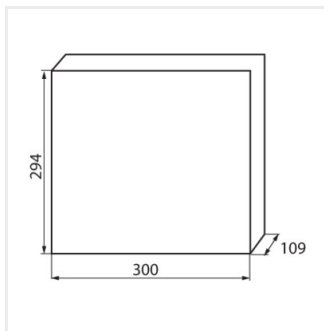

KDB

Rozvádzač série KDB

KDB-S24T