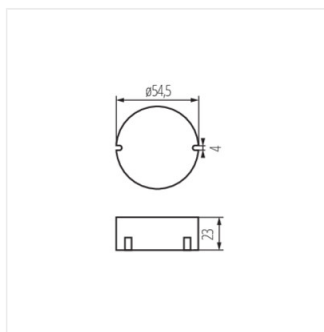

CIRCO

Napájač CV

CIRCO LED 12VDC