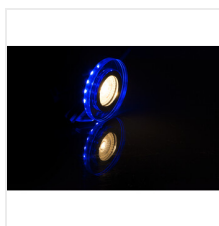

SOREN

Stropné bodové svietidlo

[V] 220-240 AC	[Hz] 50	[W]/LED 3,6				
 ≥15000	 20000 [h]		IP 20		 5÷25 [°C]	
 0,75÷2,5 [mm²]	 0,5m					

SOREN O-SR WW

SOREN O-SR WW	24410	max 20	strieborná	chýbajúce
SOREN O-BL	24411	max 20	strieborná	chýbajúce
SOREN L-SR WW	24413	max 20	strieborná	chýbajúce
SOREN L-BL	24414	max 20	strieborná	chýbajúce
SOREN O-SR CW	24416	max 20	strieborná	chýbajúce
SOREN L-SR CW	24417	max 20	strieborná	chýbajúce

Kanlux SOREN sú sklenené svietidlá a ich dodatočnou výhodou je farebný dekoratívny LED pásik osvetľujúci sklenenú základňu svietidla.

- Materiál korpusu: sklo

SOREN

Stropné bodové svietidlo

SOREN O-BL

SOREN L-SR WW

SOREN L-BL

SOREN O-SR CW

SOREN L-SR CW

SOREN

Stropné bodové svietidlo

SOREN O

SOREN L