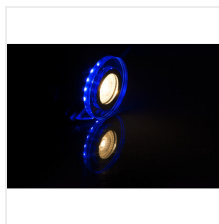

SOREN

Stropné bodové svietidlo

[V] 220-240 AC	[Hz] 50	[W]/LED 3,6				
 ≥15000	 20000 [h]		IP 20		 5÷25 [°C]	
 0,75÷2,5 [mm²]	 0,5m					

SOREN O-SR WW

SOREN O-SR WW	24410	max 20	strieborná	chýbajúce
SOREN O-BL	24411	max 20	strieborná	chýbajúce
SOREN L-SR WW	24413	max 20	strieborná	chýbajúce
SOREN L-BL	24414	max 20	strieborná	chýbajúce
SOREN O-SR CW	24416	max 20	strieborná	chýbajúce
SOREN L-SR CW	24417	max 20	strieborná	chýbajúce

Kanlux SOREN sú sklenené svietidlá a ich dodatočnou výhodou je farebný dekoratívny LED pásik osvetľujúci sklenenú základňu svietidla.

- Materiál korpusu: sklo

SOREN

Stropné bodové svietidlo

SOREN O-BL

SOREN L-SR WW

SOREN L-BL

SOREN O-SR CW

SOREN L-SR CW

SOREN

Stropné bodové svietidlo

SOREN O

SOREN L