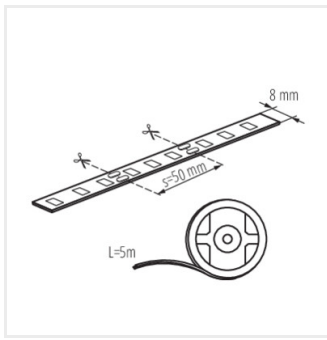

LEDS-B 4,8W/M