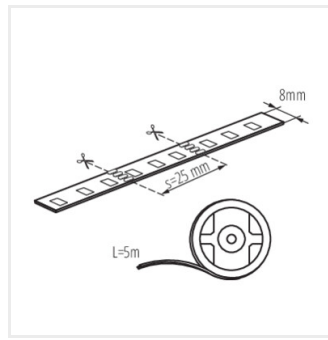

LEDS-B 9,6W/M

Príslušenstvo

19030

CONNECTOR 8

Konektor pre LED pásik, CONNECTOR 8 (19030)

19032

CONNECTOR 8-CP

Konektor pre LED pásik, CONNECTOR 8-CP (19032)

19033

CONNECTOR 8-CPC

Konektor pre LED pásik, CONNECTOR 8-CPC (19033)

Vytvorený dokument: 29.09.2025, 19:00

Zmena technických parametrov vyhradená. Údaje, ktoré sú uvedené v tomto materiáli, nie sú právne záväzné.

Fotometria: výsledky získané pri testovaní konkrétneho exemplára.

Kanlux S.A. ul. Objazdowa 1-3, 41-922 Radzionków, Poland kanlux@kanlux.com