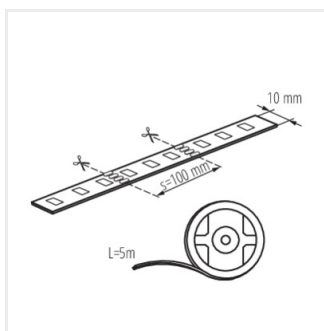

LEDS-B 7,2 W-M PI00 RGB;
IP65RGB; IP54RGB