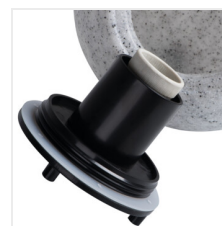

## STONO N

Záhradné svietidlo s vymeniteľným zdrojom svetla

[V] 220-240 AC	[Hz] 50			IP 65		 -20+35
		[m] 3	[mm²] 1	 0,2m	CE	EAC
UK CA						

### STONO 20 N

Priemer [mm]

Model	Part Number	Max Height	Diameter	Light Source	Socket	Color
STONO 20 N	24654	max 15	200	GLS/CFL/LED	E27	žula
STONO 30	24651	max 25	300	GLS/CFL/LED	E27	žula
STONO 390 N	36591	max 20	390	GLS/CFL/LED	E27	žula
STONO 490 N	36592	max 20	490	GLS/CFL/LED	E27	žula
STONO 585 N	36593	max 20	585	GLS/CFL/LED	E27	žula
STONO 780 N	36594	max 20	780	GLS/CFL/LED	E27	žula

Svietidlá Kanlux STONO N sú nesporným záhradným hitom. Jedná sa o gule s priemerom od 20 do 78 cm, imitujúce svetelné kamene. Skvele sa hodia do skalek alebo v okolí kríkov. Každý z nich je vybavený hrotmi, ktoré umožňujú zapustiť svietidlá do zeme a dlhým napájacím káblom (3 metre). Kanlux STONO N sú svietidlá pre výmenné svetelné zdroje.

- súčasťou balenia 3m kábel
- súčasťou balenia sada 4 hrotov pre inštaláciu do zeme
- Materiál korpusu: ABS
- Materiál difúzora: LLDPE