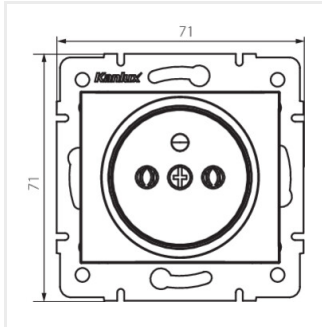

24736 DOMO 01-1252-134 czw.

Samostatná francúzska zásuvka (DATA)

DOMO 01-1252-134 czw, **24736** červená

- Materiál: PC
- Plast: PC

24736 DOMO 01-1252-134 czw.

Samostatná francúzska zásuvka (DATA)

DOMO 01-1252-134 czw.