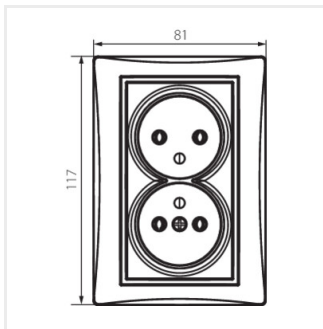

DOMO 01-1261

Dvojitá francúzska zásuvka, kompletná

- Plast: PC

DOMO 01-1261-102 bi

DOMO 01-1261-103 kr

DOMO 01-1261-143 sr

DOMO 01-1261-141 gr

DOMO 01-1261-130 pe

DOMO 01-1261-150 sz

DOMO 01-1261-142 cm

DOMO 01-1261-102 bi

DOMO 01-1261-103 kr

DOMO 01-1261-143 sr

DOMO 01-1261-141 gr

DOMO 01-1261

Dvojitá francúzska zásuvka, kompletná