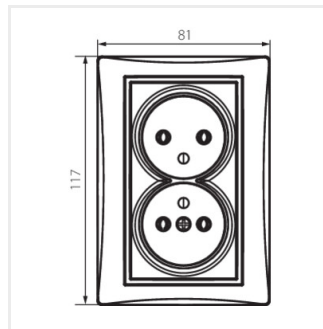

DOMO 01-1261-150 sz

DOMO 01-1261-142 cm

DOMO 01-1261-102 bi

DOMO 01-1261-103 kr

DOMO 01-1261-143 sr

DOMO 01-1261-141 gr

DOMO 01-1261

Dvojitá francúzska zásuvka, kompletná

DOMO 01-1261-130 pe

DOMO 01-1261-150 sz

DOMO 01-1261-142 cm