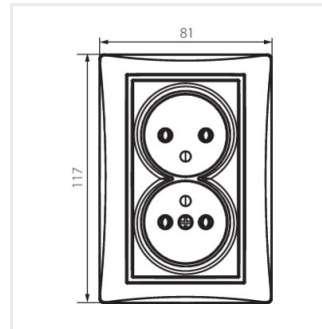

DOMO 01-1261-150 sz

DOMO 01-1261-142 cm

DOMO 01-1261-102 bi

DOMO 01-1261-103 kr

DOMO 01-1261-143 sr

DOMO 01-1261-141 gr

DOMO 01-1261

Dvojitá francúzska zásuvka, kompletná

DOMO 01-1261-130 pe

DOMO 01-1261-150 sz

DOMO 01-1261-142 cm