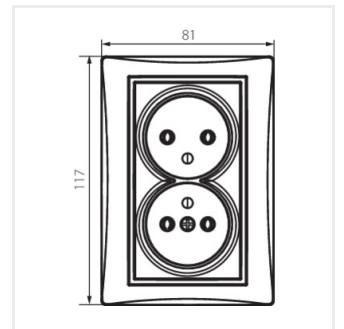

DOMO 01-1261-150 sz

DOMO 01-1261-142 cm

DOMO 01-1261-102 bi

DOMO 01-1261-103 kr

DOMO 01-1261-143 sr

DOMO 01-1261-141 gr

DOMO 01-1261

Dvojitá francúzska zásuvka, kompletná

DOMO 01-1261-130 pe

DOMO 01-1261-150 sz

DOMO 01-1261-142 cm