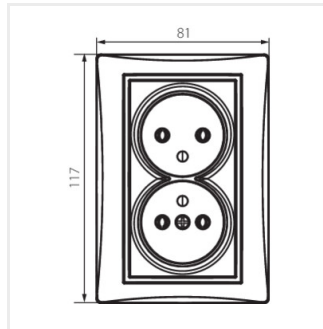

DOMO 01-1261-150 sz

DOMO 01-1261-142 cm

DOMO 01-1261-102 bi

DOMO 01-1261-103 kr

DOMO 01-1261-143 sr

DOMO 01-1261-141 gr

DOMO 01-1261

Dvojitá francúzska zásuvka, kompletná

DOMO 01-1261-130 pe

DOMO 01-1261-150 sz

DOMO 01-1261-142 cm