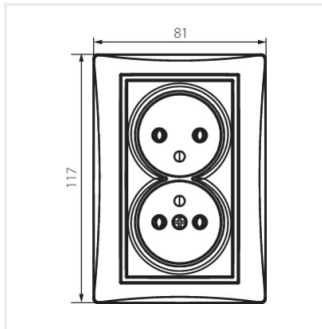

DOMO 01-1261-150 sz

DOMO 01-1261-142 cm

DOMO 01-1261-102 bi

DOMO 01-1261-103 kr

DOMO 01-1261-143 sr

DOMO 01-1261-141 gr

DOMO 01-1261

Dvojitá francúzska zásuvka, kompletná

DOMO 01-1261-130 pe

DOMO 01-1261-150 sz

DOMO 01-1261-142 cm