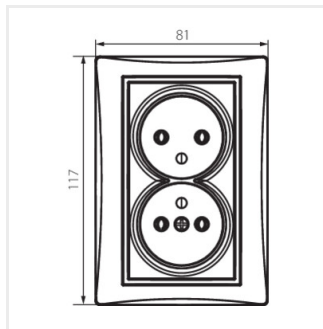

DOMO 01-1261

Dvojitá francúzska zásuvka, kompletná

- Plast: PC

DOMO 01-1261-102 bi

DOMO 01-1261-103 kr

DOMO 01-1261-143 sr

DOMO 01-1261-141 gr

DOMO 01-1261-130 pe

DOMO 01-1261-150 sz

DOMO 01-1261-142 cm

DOMO 01-1261-102 bi

DOMO 01-1261-103 kr

DOMO 01-1261-143 sr

DOMO 01-1261-141 gr

DOMO 01-1261

Dvojitá francúzska zásuvka, kompletná