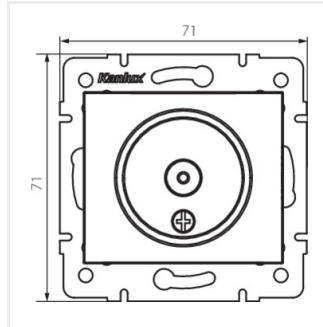

DOMO 01-1290-050 sz