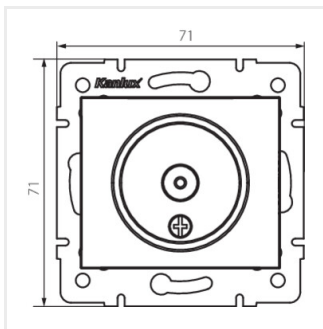

## DOMO 01-1290

Anténa zásuvka typu TV priebežná

DOMO 01-1290-002 bi

DOMO 01-1290-003 kr

DOMO 01-1290-043 sr

DOMO 01-1290-041 gr

DOMO 01-1290-030 pe

DOMO 01-1290-050 sz