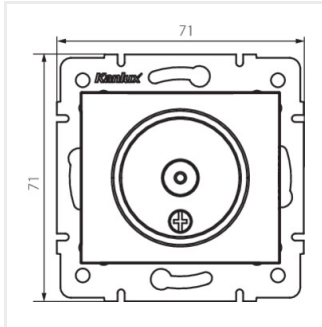

DOMO 01-1290

Anténa zásuvka typu TV priebežná

DOMO 01-1290-030 pe