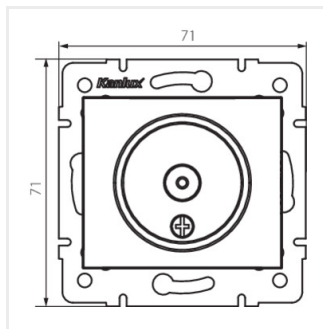

DOMO 01-1290-003 kr