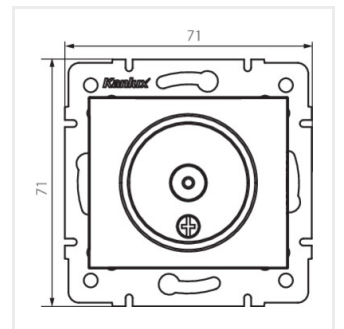

DOMO 01-1290-041 gr