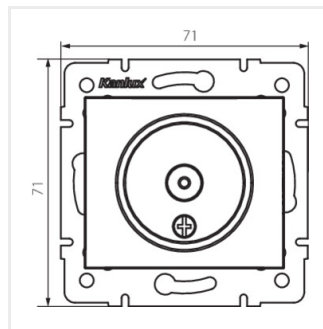

DOMO 01-1290-043 sr