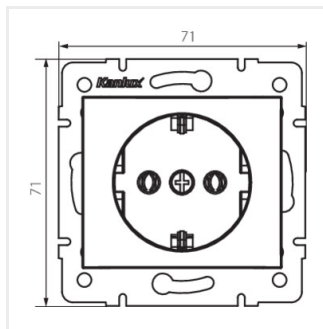

DOMO 01-1220-142 cm

DOMO 01-1220-102 bi

DOMO 01-1220-143 sr

DOMO 01-1220-130 pe

DOMO 01-1220-150 sz

DOMO 01-1220

Samostatná zásuvka Schuko

DOMO 01-1220-142 cm