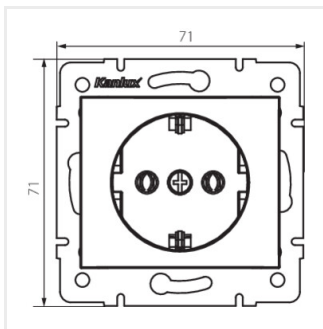

DOMO 01-1220-142 cm

DOMO 01-1220-102 bi

DOMO 01-1220-143 sr

DOMO 01-1220-130 pe

DOMO 01-1220-150 sz

DOMO 01-1220

Samostatná zásuvka Schuko

DOMO 01-1220-142 cm