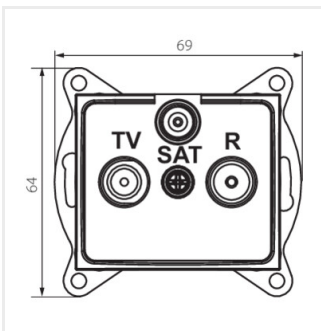

DOMO 01-1340-002 bi