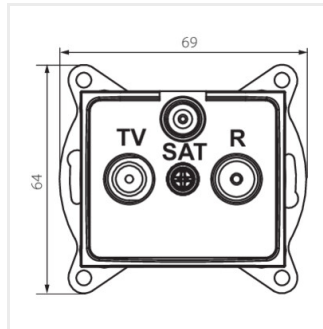

DOMO 01-1340-050 sz