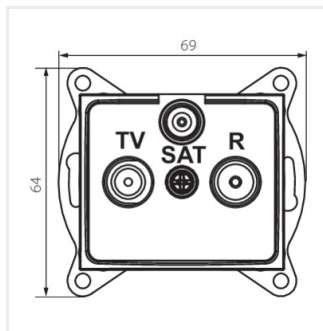

DOMO 01-1340-003 kr