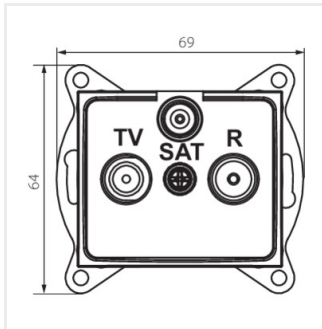

DOMO 01-1340

Zásuvka RTV-SAT prechodná

DOMO 01-1340-030 pe