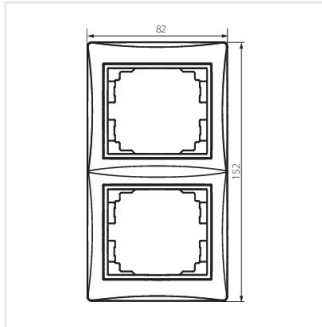

DOMO 01-1520

Vertikálny dvojnásobný rámček

DOMO 01-1520-030 pe