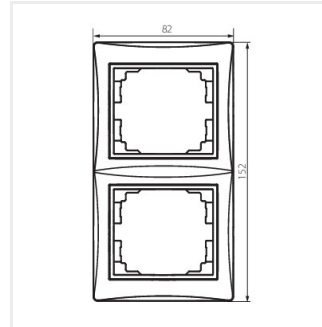

DOMO 01-1520-042 cm