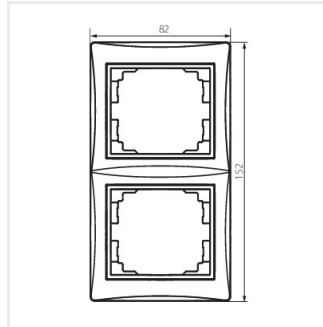

DOMO 01-1520-050 sz