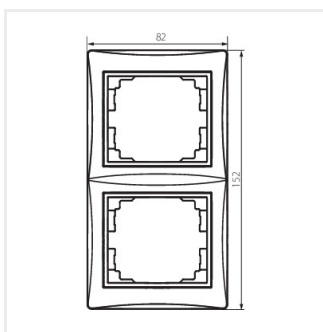

## DOMO 01-1520

Vertikálny dvojnásobný rámček

DOMO 01-1520-002 bi

DOMO 01-1520-002 bi	<b>24767</b>	biela
DOMO 01-1520-003 kr	<b>24826</b>	krémová
DOMO 01-1520-043 sr	<b>24885</b>	strieborná
DOMO 01-1520-041 gr	<b>24944</b>	grafit
DOMO 01-1520-030 pe	<b>25003</b>	perleťovo biela
DOMO 01-1520-050 sz	<b>25062</b>	šampanská
DOMO 01-1520-042 cm	<b>36495</b>	čierna matná

### Vertikálny dvojnásobný rámček

DOMO 01-1520-002 bi

DOMO 01-1520-003 kr

DOMO 01-1520-043 sr

DOMO 01-1520-041 gr

DOMO 01-1520-030 pe

DOMO 01-1520-050 sz

DOMO 01-1520-042 cm