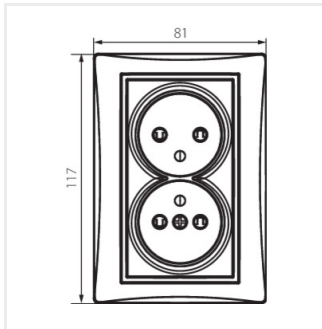

## DOMO 01-1260

Dvojitá francúzska zásuvka, kompletná s ochranou kontaktov

DOMO 01-1260-150 sz

DOMO 01-1260-142 cm