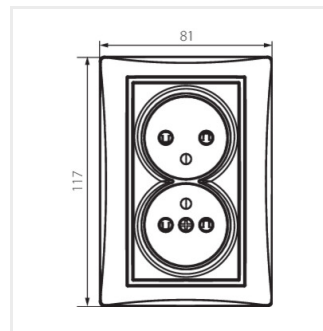

DOMO 01-1260-141 gr