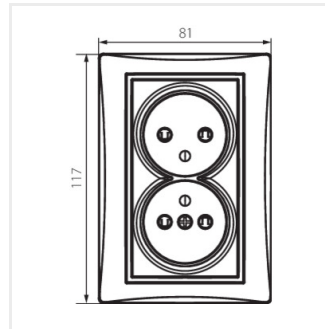

## DOMO 01-1260

Dvojitá francúzska zásuvka, kompletná s ochranou kontaktov

DOMO 01-1260-103 kr

DOMO 01-1260-143 sr

DOMO 01-1260-141 gr

DOMO 01-1260-130 pe

DOMO 01-1260-150 sz

DOMO 01-1260-142 cm

## DOMO 01-1260

Dvojitá francúzska zásuvka, kompletná s ochranou kontaktov

DOMO 01-1260-150 sz

DOMO 01-1260-142 cm