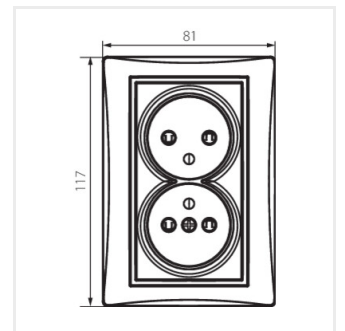

DOMO 01-1260-130 pe