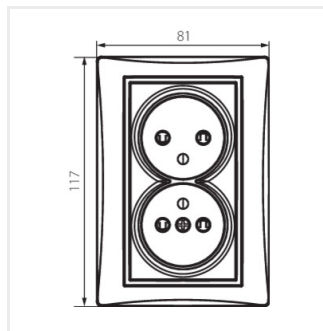

DOMO 01-1260-143 sr