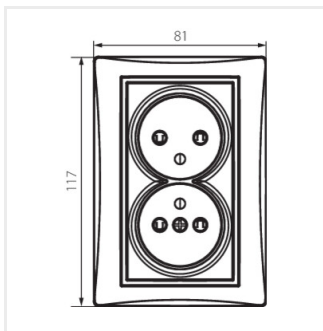

## DOMO 01-1260

Dvojitá francúzska zásuvka, kompletná s ochranou kontaktov

DOMO 01-1260-103 kr

DOMO 01-1260-143 sr

DOMO 01-1260-141 gr

DOMO 01-1260-130 pe

DOMO 01-1260-150 sz

DOMO 01-1260-142 cm

## DOMO 01-1260

Dvojitá francúzska zásuvka, kompletná s ochranou kontaktov

DOMO 01-1260-150 sz

DOMO 01-1260-142 cm