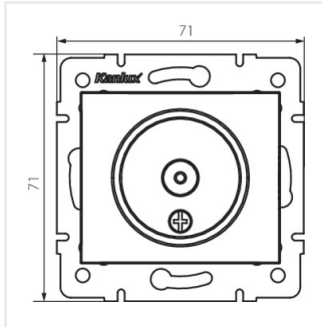

## DOMO 01-1300

---

Anténa zásuvka typu TV koncová

DOMO 01-1300-030 pe

DOMO 01-1300-050 sz