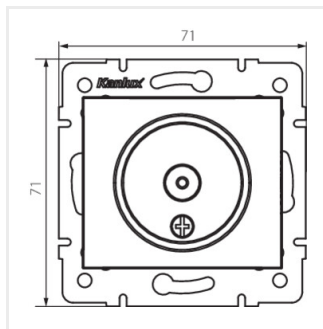

DOMO 01-1300-003 kr