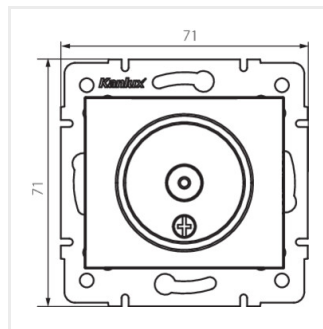

DOMO 01-1300-043 sr