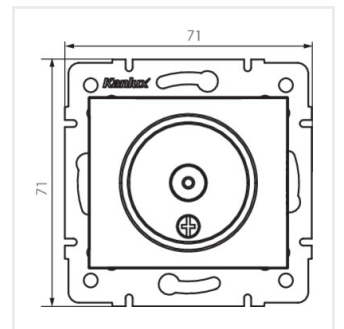

DOMO 01-1300-041 gr