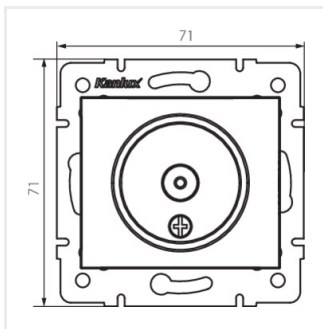

## DOMO 01-1300

Anténa zásuvka typu TV koncová

DOMO 01-1300-002 bi

DOMO 01-1300-003 kr

DOMO 01-1300-043 sr

DOMO 01-1300-041 gr

DOMO 01-1300-030 pe

DOMO 01-1300-050 sz