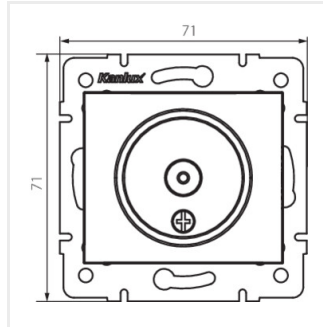

## DOMO 01-1300

---

Anténa zásuvka typu TV koncová

DOMO 01-1300-030 pe

DOMO 01-1300-050 sz