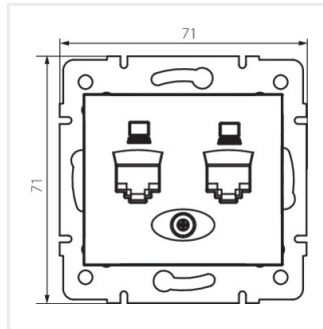

DOMO 01-1410

Dvojitá dátová zásuvka - nezávislá (2x RJ45Cat 5e Jack)

DOMO 01-1410-002 bi

DOMO 01-1410-002 bi	24755	biela
DOMO 01-1410-003 kr	24814	krémová
DOMO 01-1410-043 sr	24873	strieborná
DOMO 01-1410-041 gr	24932	grafit
DOMO 01-1410-030 pe	24991	perleťovo biela
DOMO 01-1410-050 sz	25050	šampanská

- Plast: PC
- Materiál: PC

DOMO 01-1410

Dvojitá dátová zásuvka - nezávislá (2x RJ45Cat 5e Jack)

DOMO 01-1410-002 bi

DOMO 01-1410-003 kr

DOMO 01-1410-043 sr

DOMO 01-1410-041 gr

DOMO 01-1410-030 pe

DOMO 01-1410-050 sz

DOMO 01-1410-002 bi

DOMO 01-1410-003 kr

DOMO 01-1410-043 sr

DOMO 01-1410-041 gr

DOMO 01-1410

Dvojitá dátová zásuvka - nezávislá (2x RJ45Cat 5e Jack)

DOMO 01-1410-030 pe