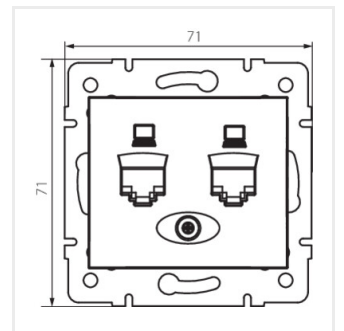

- Plast: PC
- Materiál: PC

DOMO 01-1410

Dvojitá dátová zásuvka - nezávislá (2x RJ45Cat 5e Jack)

DOMO 01-1410-002 bi

DOMO 01-1410-003 kr

DOMO 01-1410-043 sr

DOMO 01-1410-041 gr

DOMO 01-1410-030 pe

DOMO 01-1410-050 sz

DOMO 01-1410-002 bi

DOMO 01-1410-003 kr

DOMO 01-1410-043 sr

DOMO 01-1410-041 gr

DOMO 01-1410

Dvojitá dátová zásuvka - nezávislá (2x RJ45Cat 5e Jack)

DOMO 01-1410-030 pe