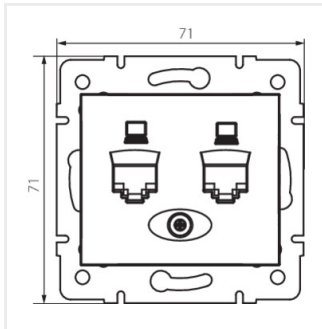

DOMO 01-1410

Dvojitá dátová zásuvka - nezávislá (2x RJ45Cat 5e Jack)

DOMO 01-1410-002 bi

DOMO 01-1410-002 bi	24755	biela
DOMO 01-1410-003 kr	24814	krémová
DOMO 01-1410-043 sr	24873	strieborná
DOMO 01-1410-041 gr	24932	grafit
DOMO 01-1410-030 pe	24991	perleťovo biela
DOMO 01-1410-050 sz	25050	šampanská

- Plast: PC
- Materiál: PC

DOMO 01-1410

Dvojitá dátová zásuvka - nezávislá (2x RJ45Cat 5e Jack)

DOMO 01-1410-002 bi

DOMO 01-1410-003 kr

DOMO 01-1410-043 sr

DOMO 01-1410-041 gr

DOMO 01-1410-030 pe

DOMO 01-1410-050 sz

DOMO 01-1410-002 bi

DOMO 01-1410-003 kr

DOMO 01-1410-043 sr

DOMO 01-1410-041 gr

DOMO 01-1410

Dvojitá dátová zásuvka - nezávislá (2x RJ45Cat 5e Jack)

DOMO 01-1410-030 pe