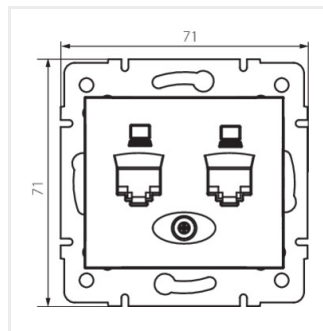

DOMO 01-1410

Dvojitá dátová zásuvka - nezávislá (2x RJ45Cat 5e Jack)

DOMO 01-1410-002 bi

DOMO 01-1410-002 bi	24755	biela
DOMO 01-1410-003 kr	24814	krémová
DOMO 01-1410-043 sr	24873	strieborná
DOMO 01-1410-041 gr	24932	grafit
DOMO 01-1410-030 pe	24991	perleťovo biela
DOMO 01-1410-050 sz	25050	šampanská

- Plast: PC
- Materiál: PC

DOMO 01-1410

Dvojitá dátová zásuvka - nezávislá (2x RJ45Cat 5e Jack)

DOMO 01-1410-002 bi

DOMO 01-1410-003 kr

DOMO 01-1410-043 sr

DOMO 01-1410-041 gr

DOMO 01-1410-030 pe

DOMO 01-1410-050 sz

DOMO 01-1410-002 bi

DOMO 01-1410-003 kr

DOMO 01-1410-043 sr

DOMO 01-1410-041 gr

DOMO 01-1410

Dvojitá dátová zásuvka - nezávislá (2x RJ45Cat 5e Jack)

DOMO 01-1410-030 pe