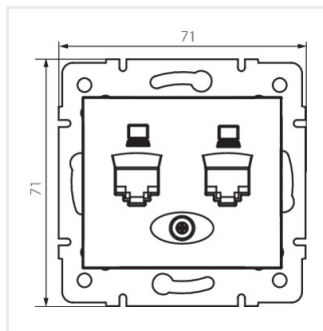

DOMO 01-1410

Dvojitá dátová zásuvka - nezávislá (2x RJ45Cat 5e Jack)

DOMO 01-1410-002 bi

DOMO 01-1410-002 bi	24755	biela
DOMO 01-1410-003 kr	24814	krémová
DOMO 01-1410-043 sr	24873	strieborná
DOMO 01-1410-041 gr	24932	grafit
DOMO 01-1410-030 pe	24991	perleťovo biela
DOMO 01-1410-050 sz	25050	šampanská

- Plast: PC
- Materiál: PC

DOMO 01-1410

Dvojitá dátová zásuvka - nezávislá (2x RJ45Cat 5e Jack)

DOMO 01-1410-002 bi

DOMO 01-1410-003 kr

DOMO 01-1410-043 sr

DOMO 01-1410-041 gr

DOMO 01-1410-030 pe

DOMO 01-1410-050 sz

DOMO 01-1410-002 bi

DOMO 01-1410-003 kr

DOMO 01-1410-043 sr

DOMO 01-1410-041 gr

DOMO 01-1410

Dvojitá dátová zásuvka - nezávislá (2x RJ45Cat 5e Jack)

DOMO 01-1410-030 pe