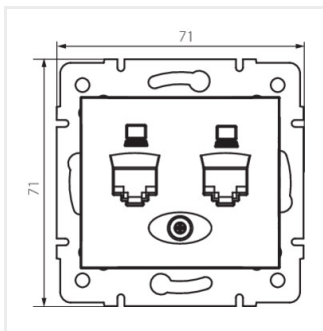

DOMO 01-1410

Dvojitá dátová zásuvka - nezávislá (2x RJ45Cat 5e Jack)

DOMO 01-1410-002 bi

DOMO 01-1410-002 bi	24755	biela
DOMO 01-1410-003 kr	24814	krémová
DOMO 01-1410-043 sr	24873	strieborná
DOMO 01-1410-041 gr	24932	grafit
DOMO 01-1410-030 pe	24991	perleťovo biela
DOMO 01-1410-050 sz	25050	šampanská

- Plast: PC
- Materiál: PC

DOMO 01-1410

Dvojitá dátová zásuvka - nezávislá (2x RJ45Cat 5e Jack)

DOMO 01-1410-002 bi

DOMO 01-1410-003 kr

DOMO 01-1410-043 sr

DOMO 01-1410-041 gr

DOMO 01-1410-030 pe

DOMO 01-1410-050 sz

DOMO 01-1410-002 bi

DOMO 01-1410-003 kr

DOMO 01-1410-043 sr

DOMO 01-1410-041 gr

DOMO 01-1410

Dvojitá dátová zásuvka - nezávislá (2x RJ45Cat 5e Jack)

DOMO 01-1410-030 pe