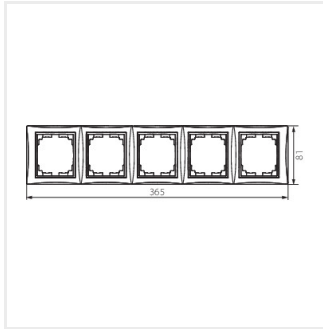

DOMO 01-1500

Horizontálny päťnásobný rámček

DOMO 01-1500-030 pe