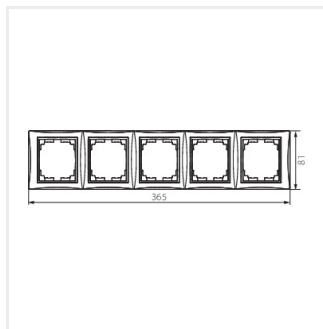

DOMO 01-1500-003 kr