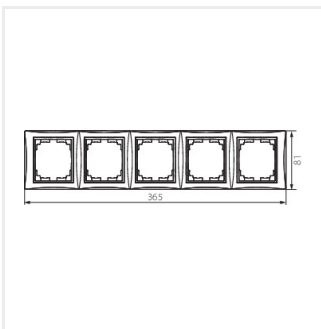

DOMO 01-1500-002 bi