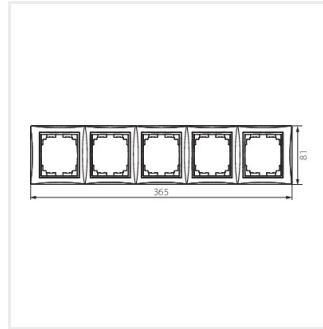

Horizontálny päťnásobný rámček

DOMO 01-1500-030 pe

DOMO 01-1500-050 sz

DOMO 01-1500-042 cm