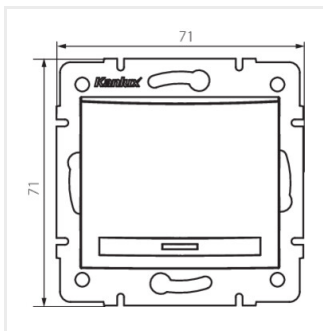

DOMO 01-1110-202 bi