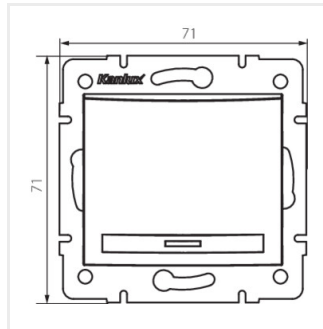

DOMO 01-1110-250 sz