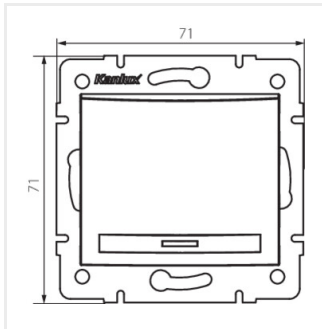

DOMO 01-1110-230 pe

DOMO 01-1110-250 sz

DOMO 01-1110-202 bi

DOMO 01-1110-203 kr

DOMO 01-1110-243 sr

DOMO 01-1110-241 gr

DOMO 01-1110

Jednoodvodový vypínač pre LED