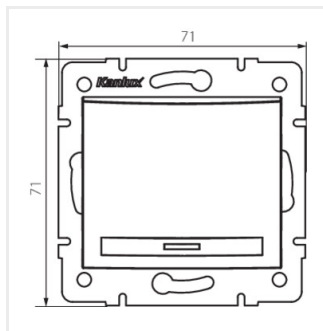

DOMO 01-1110-203 kr