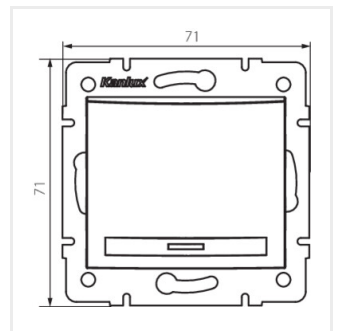

DOMO 01-1110-230 pe

DOMO 01-1110-250 sz

DOMO 01-1110-202 bi

DOMO 01-1110-203 kr

DOMO 01-1110-243 sr

DOMO 01-1110-241 gr

DOMO 01-1110

Jednoodvodový vypínač pre LED