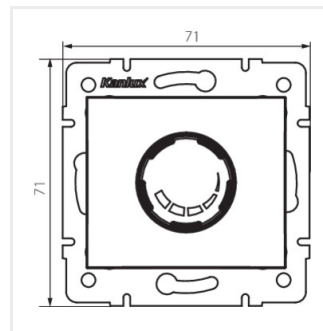

DOMO 01-1160-143 sr