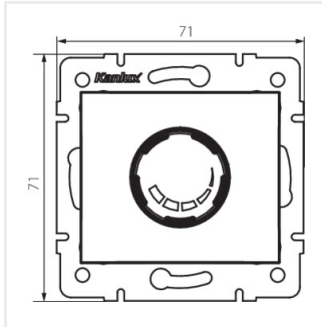

DOMO 01-1160-150 sz

DOMO 01-1160-102 bi

DOMO 01-1160-103 kr

DOMO 01-1160-143 sr

DOMO 01-1160-141 gr

DOMO 01-1160

Otočný stmievač 500 W s filtrom

DOMO 01-1160-130 pe