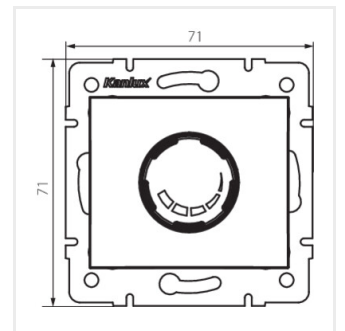

DOMO 01-1160-150 sz

DOMO 01-1160-102 bi

DOMO 01-1160-103 kr

DOMO 01-1160-143 sr

DOMO 01-1160-141 gr

DOMO 01-1160

Otočný stmievač 500 W s filtrom

DOMO 01-1160-130 pe