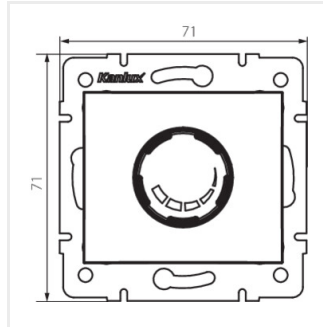

DOMO 01-1160-150 sz

DOMO 01-1160-102 bi

DOMO 01-1160-103 kr

DOMO 01-1160-143 sr

DOMO 01-1160-141 gr

DOMO 01-1160

Otočný stmievač 500 W s filtrom

DOMO 01-1160-130 pe