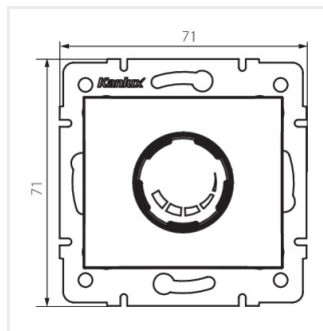

DOMO 01-1160-103 kr