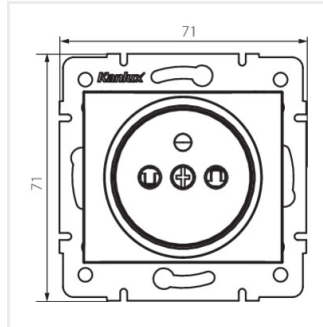

DOMO 01-1250-141 gr

DOMO 01-1250-130 pe

DOMO 01-1250-150 sz

DOMO 01-1250-142 cm

DOMO 01-1250-102 bi

DOMO 01-1250-103 kr

DOMO 01-1250-143 sr

DOMO 01-1250-141 gr

DOMO 01-1250

Samostatná francúzska zásuvka s ochranou kontaktov

DOMO 01-1250-130 pe

DOMO 01-1250-150 sz

DOMO 01-1250-142 cm