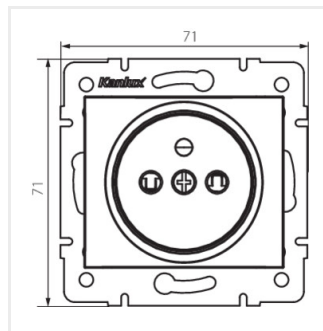

DOMO 01-1250-141 gr

DOMO 01-1250-130 pe

DOMO 01-1250-150 sz

DOMO 01-1250-142 cm

DOMO 01-1250-102 bi

DOMO 01-1250-103 kr

DOMO 01-1250-143 sr

DOMO 01-1250-141 gr

DOMO 01-1250

Samostatná francúzska zásuvka s ochranou kontaktov

DOMO 01-1250-130 pe

DOMO 01-1250-150 sz

DOMO 01-1250-142 cm