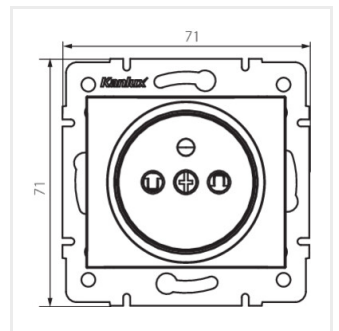

DOMO 01-1250-141 gr

DOMO 01-1250-130 pe

DOMO 01-1250-150 sz

DOMO 01-1250-142 cm

DOMO 01-1250-102 bi

DOMO 01-1250-103 kr

DOMO 01-1250-143 sr

DOMO 01-1250-141 gr

DOMO 01-1250

Samostatná francúzska zásuvka s ochranou kontaktov

DOMO 01-1250-130 pe

DOMO 01-1250-150 sz

DOMO 01-1250-142 cm