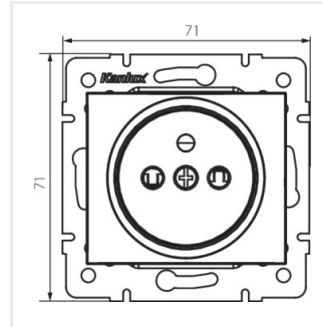

DOMO 01-1250

Samostatná francúzska zásuvka s ochranou kontaktov

DOMO 01-1250-130 pe

DOMO 01-1250-150 sz

DOMO 01-1250-142 cm