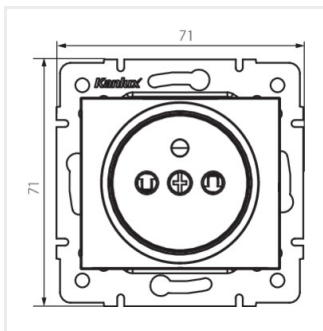

DOMO 01-1250-141 gr

DOMO 01-1250-130 pe

DOMO 01-1250-150 sz

DOMO 01-1250-142 cm

DOMO 01-1250-102 bi

DOMO 01-1250-103 kr

DOMO 01-1250-143 sr

DOMO 01-1250-141 gr

DOMO 01-1250

Samostatná francúzska zásuvka s ochranou kontaktov

DOMO 01-1250-130 pe

DOMO 01-1250-150 sz

DOMO 01-1250-142 cm