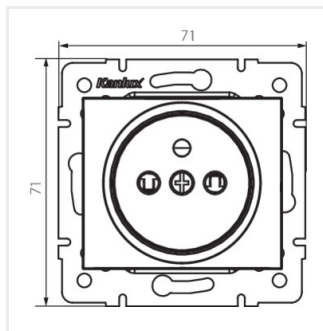

DOMO 01-1250-141 gr

DOMO 01-1250-130 pe

DOMO 01-1250-150 sz

DOMO 01-1250-142 cm

DOMO 01-1250-102 bi

DOMO 01-1250-103 kr

DOMO 01-1250-143 sr

DOMO 01-1250-141 gr

DOMO 01-1250

Samostatná francúzska zásuvka s ochranou kontaktov

DOMO 01-1250-130 pe

DOMO 01-1250-150 sz

DOMO 01-1250-142 cm