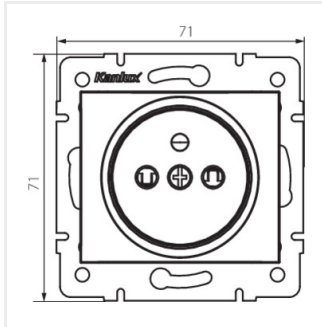

DOMO 01-1250-141 gr

DOMO 01-1250-130 pe

DOMO 01-1250-150 sz

DOMO 01-1250-142 cm

DOMO 01-1250-102 bi

DOMO 01-1250-103 kr

DOMO 01-1250-143 sr

DOMO 01-1250-141 gr

DOMO 01-1250

Samostatná francúzska zásuvka s ochranou kontaktov

DOMO 01-1250-130 pe

DOMO 01-1250-150 sz

DOMO 01-1250-142 cm