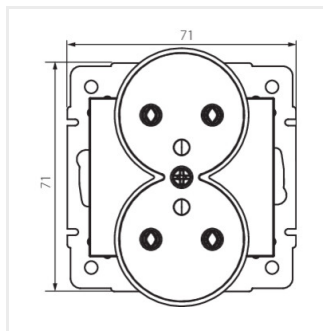

DOMO 01-1253-150 sz

DOMO 01-1253-142 cm

DOMO 01-1253-103 kr

DOMO 01-1253-143 sr

DOMO 01-1253-141 gr

DOMO 01-1253-130 pe

DOMO 01-1253

Dvojitá francúzska zásuvka s uzemnením

DOMO 01-1253-150 sz

DOMO 01-1253-142 cm