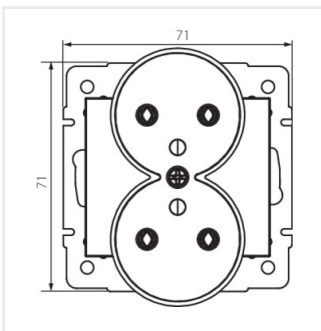

DOMO 01-1253-150 sz

DOMO 01-1253-142 cm

DOMO 01-1253-103 kr

DOMO 01-1253-143 sr

DOMO 01-1253-141 gr

DOMO 01-1253-130 pe

DOMO 01-1253

Dvojitá francúzska zásuvka s uzemnením

DOMO 01-1253-150 sz

DOMO 01-1253-142 cm