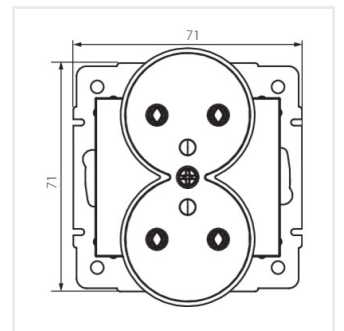

DOMO 01-1253-150 sz

DOMO 01-1253-142 cm

DOMO 01-1253-103 kr

DOMO 01-1253-143 sr

DOMO 01-1253-141 gr

DOMO 01-1253-130 pe

DOMO 01-1253

Dvojitá francúzska zásuvka s uzemnením

DOMO 01-1253-150 sz

DOMO 01-1253-142 cm