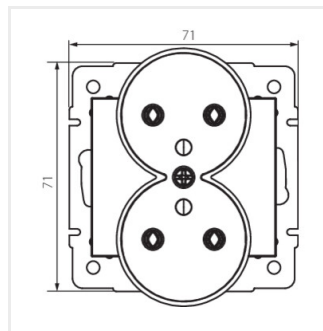

DOMO 01-1253-150 sz

DOMO 01-1253-142 cm

DOMO 01-1253-103 kr

DOMO 01-1253-143 sr

DOMO 01-1253-141 gr

DOMO 01-1253-130 pe

DOMO 01-1253

Dvojitá francúzska zásuvka s uzemnením

DOMO 01-1253-150 sz

DOMO 01-1253-142 cm