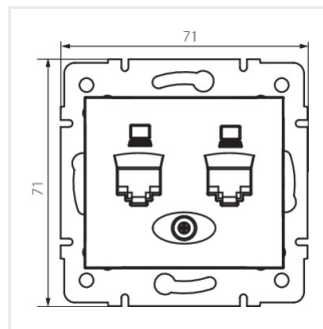

DOMO 01-1420

Dvojitá dátová zásuvka - nezávislá (2x RJ45Cat 6 Jack)

DOMO 01-1420-002 bi

DOMO 01-1420-002 bi	24756	biela
DOMO 01-1420-003 kr	24815	krémová
DOMO 01-1420-043 sr	24874	strieborná
DOMO 01-1420-041 gr	24933	grafit
DOMO 01-1420-030 pe	24992	perleťovo biela
DOMO 01-1420-050 sz	25051	šampanská

- Plast: PC
- Materiál: PC

DOMO 01-1420

Dvojitá dátová zásuvka - nezávislá (2x RJ45Cat 6 Jack)

DOMO 01-1420-002 bi

DOMO 01-1420-003 kr

DOMO 01-1420-043 sr

DOMO 01-1420-041 gr

DOMO 01-1420-030 pe

DOMO 01-1420-050 sz

DOMO 01-1420-002 bi

DOMO 01-1420-003 kr

DOMO 01-1420-043 sr

DOMO 01-1420-041 gr

DOMO 01-1420

Dvojitá dátová zásuvka - nezávislá (2x RJ45Cat 6 Jack)

DOMO 01-1420-030 pe