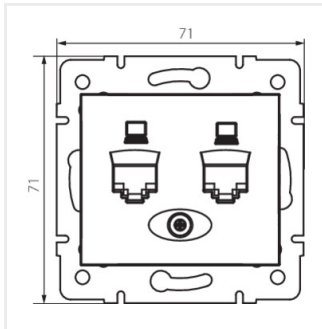

- Plast: PC
- Materiál: PC

DOMO 01-1420

Dvojitá dátová zásuvka - nezávislá (2x RJ45Cat 6 Jack)

DOMO 01-1420-002 bi

DOMO 01-1420-003 kr

DOMO 01-1420-043 sr

DOMO 01-1420-041 gr

DOMO 01-1420-030 pe

DOMO 01-1420-050 sz

DOMO 01-1420-002 bi

DOMO 01-1420-003 kr

DOMO 01-1420-043 sr

DOMO 01-1420-041 gr

DOMO 01-1420

Dvojitá dátová zásuvka - nezávislá (2x RJ45Cat 6 Jack)

DOMO 01-1420-030 pe