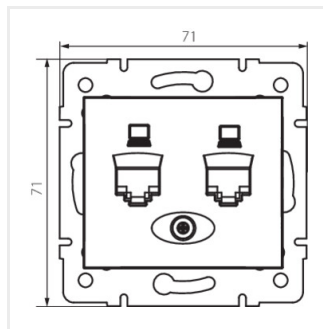

DOMO 01-1420

Dvojitá dátová zásuvka - nezávislá (2x RJ45Cat 6 Jack)

DOMO 01-1420-002 bi

DOMO 01-1420-002 bi	24756	biela
DOMO 01-1420-003 kr	24815	krémová
DOMO 01-1420-043 sr	24874	strieborná
DOMO 01-1420-041 gr	24933	grafit
DOMO 01-1420-030 pe	24992	perleťovo biela
DOMO 01-1420-050 sz	25051	šampanská

- Plast: PC
- Materiál: PC

DOMO 01-1420

Dvojitá dátová zásuvka - nezávislá (2x RJ45Cat 6 Jack)

DOMO 01-1420-002 bi

DOMO 01-1420-003 kr

DOMO 01-1420-043 sr

DOMO 01-1420-041 gr

DOMO 01-1420-030 pe

DOMO 01-1420-050 sz

DOMO 01-1420-002 bi

DOMO 01-1420-003 kr

DOMO 01-1420-043 sr

DOMO 01-1420-041 gr

DOMO 01-1420

Dvojitá dátová zásuvka - nezávislá (2x RJ45Cat 6 Jack)

DOMO 01-1420-030 pe