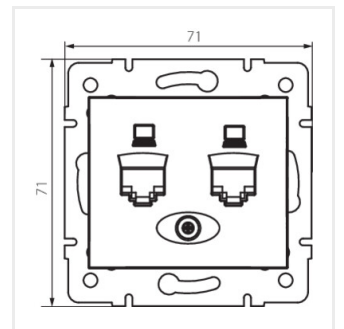

- Plast: PC
- Materiál: PC

DOMO 01-1420

Dvojitá dátová zásuvka - nezávislá (2x RJ45Cat 6 Jack)

DOMO 01-1420-002 bi

DOMO 01-1420-003 kr

DOMO 01-1420-043 sr

DOMO 01-1420-041 gr

DOMO 01-1420-030 pe

DOMO 01-1420-050 sz

DOMO 01-1420-002 bi

DOMO 01-1420-003 kr

DOMO 01-1420-043 sr

DOMO 01-1420-041 gr

DOMO 01-1420

Dvojitá dátová zásuvka - nezávislá (2x RJ45Cat 6 Jack)

DOMO 01-1420-030 pe