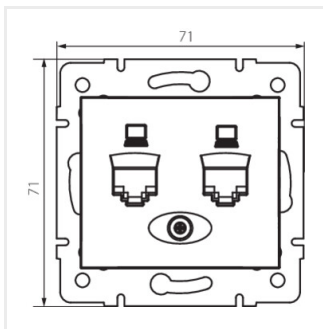

DOMO 01-1420

Dvojitá dátová zásuvka - nezávislá (2x RJ45Cat 6 Jack)

DOMO 01-1420-002 bi

DOMO 01-1420-002 bi	24756	biela
DOMO 01-1420-003 kr	24815	krémová
DOMO 01-1420-043 sr	24874	strieborná
DOMO 01-1420-041 gr	24933	grafit
DOMO 01-1420-030 pe	24992	perleťovo biela
DOMO 01-1420-050 sz	25051	šampanská

- Plast: PC
- Materiál: PC

DOMO 01-1420

Dvojitá dátová zásuvka - nezávislá (2x RJ45Cat 6 Jack)

DOMO 01-1420-002 bi

DOMO 01-1420-003 kr

DOMO 01-1420-043 sr

DOMO 01-1420-041 gr

DOMO 01-1420-030 pe

DOMO 01-1420-050 sz

DOMO 01-1420-002 bi

DOMO 01-1420-003 kr

DOMO 01-1420-043 sr

DOMO 01-1420-041 gr

DOMO 01-1420

Dvojitá dátová zásuvka - nezávislá (2x RJ45Cat 6 Jack)

DOMO 01-1420-030 pe