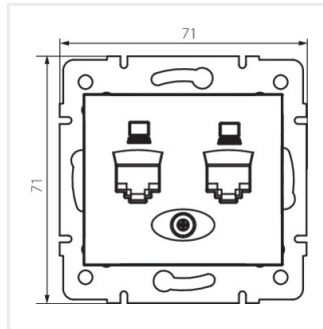

- Plast: PC
- Materiál: PC

DOMO 01-1420

Dvojitá dátová zásuvka - nezávislá (2x RJ45Cat 6 Jack)

DOMO 01-1420-002 bi

DOMO 01-1420-003 kr

DOMO 01-1420-043 sr

DOMO 01-1420-041 gr

DOMO 01-1420-030 pe

DOMO 01-1420-050 sz

DOMO 01-1420-002 bi

DOMO 01-1420-003 kr

DOMO 01-1420-043 sr

DOMO 01-1420-041 gr

DOMO 01-1420

Dvojitá dátová zásuvka - nezávislá (2x RJ45Cat 6 Jack)

DOMO 01-1420-030 pe