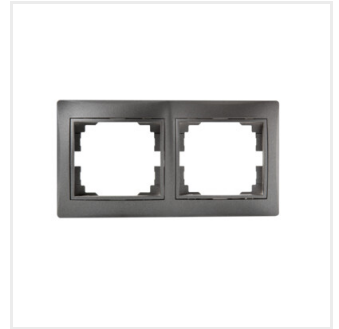

DOMO 01-1470

Horizontálny dvojnásobný rámček

DOMO 01-1470-002 bi

DOMO 01-1470-002 bi	24763	biela
DOMO 01-1470-003 kr	24822	krémová
DOMO 01-1470-043 sr	24881	strieborná
DOMO 01-1470-041 gr	24940	grafit
DOMO 01-1470-030 pe	24999	perleťovo biela
DOMO 01-1470-050 sz	25058	šampanská
DOMO 01-1470-042 cm	36491	čierna matná

- Certifikát PZH: Číslo HK/K/1046/01/2017, platný do 20.12.2022
- Plast: PC
- Materiál: PC

DOMO 01-1470

Horizontálny dvojnásobný rámček

DOMO 01-1470-002 bi

DOMO 01-1470-003 kr

DOMO 01-1470-043 sr

DOMO 01-1470-041 gr