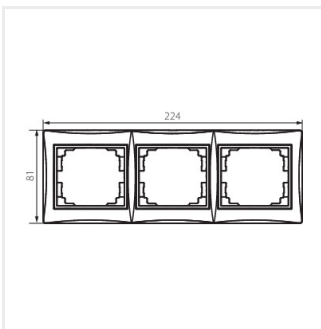

DOMO 01-1480-002 bi