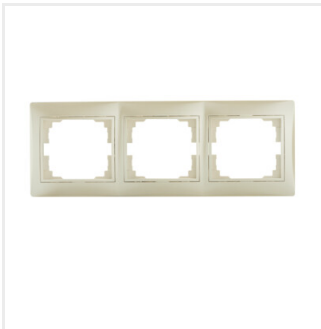

DOMO 01-1480

Horizontálny trojnásobný rámček

DOMO 01-1480-002 bi

DOMO 01-1480-002 bi	24764	biela
DOMO 01-1480-003 kr	24823	krémová
DOMO 01-1480-043 sr	24882	strieborná
DOMO 01-1480-041 gr	24941	grafit
DOMO 01-1480-030 pe	25000	perleťovo biela
DOMO 01-1480-050 sz	25059	šampanská
DOMO 01-1480-042 cm	36492	čierna matná

- Certifikát PZH: Číslo HK/K/1046/01/2017, platný do 20.12.2022
- Plast: PC
- Materiál: PC

DOMO 01-1480

Horizontálny trojnásobný rámček

DOMO 01-1480-002 bi

DOMO 01-1480-003 kr

DOMO 01-1480-043 sr

DOMO 01-1480-041 gr