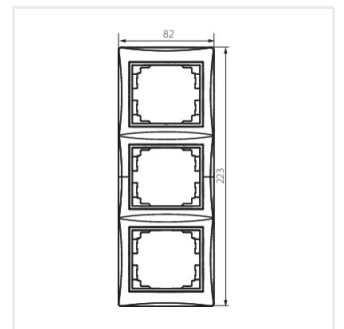

DOMO 01-1530-041 gr