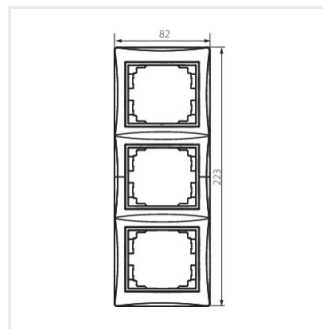

DOMO 01-1530-043 sr