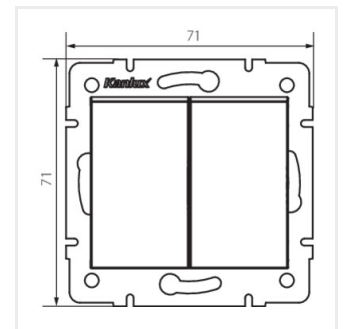

LOGI 02-1010-141 gr