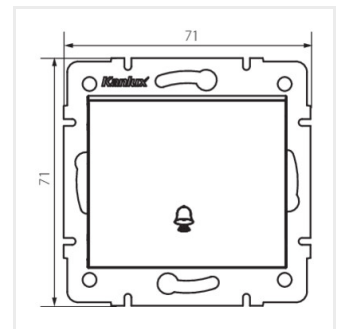

- Plast: ABS

LOGI 02-1030

Zvončekové tlačítko

LOGI 02-1030-102 bi

LOGI 02-1030-103 kr

LOGI 02-1030-143 sr

LOGI 02-1030-141 gr

LOGI 02-1030-142 cm

LOGI 02-1030-102 bi

LOGI 02-1030-103 kr

LOGI 02-1030-143 sr

LOGI 02-1030-141 gr

LOGI 02-1030

Zvončekové tlačítko

LOGI 02-1030-142 cm