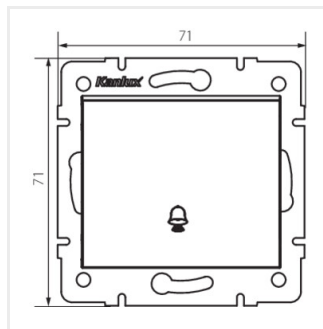

- Plast: ABS

LOGI 02-1030

Zvončekové tlačítko

LOGI 02-1030-102 bi

LOGI 02-1030-103 kr

LOGI 02-1030-143 sr

LOGI 02-1030-141 gr

LOGI 02-1030-142 cm

LOGI 02-1030-102 bi

LOGI 02-1030-103 kr

LOGI 02-1030-143 sr

LOGI 02-1030-141 gr

LOGI 02-1030

Zvončekové tlačítko

LOGI 02-1030-142 cm