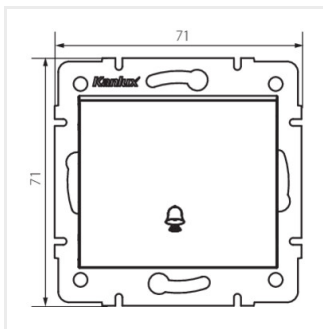

- Plast: ABS

LOGI 02-1030

Zvončekové tlačítko

LOGI 02-1030-102 bi

LOGI 02-1030-103 kr

LOGI 02-1030-143 sr

LOGI 02-1030-141 gr

LOGI 02-1030-142 cm

LOGI 02-1030-102 bi

LOGI 02-1030-103 kr

LOGI 02-1030-143 sr

LOGI 02-1030-141 gr

LOGI 02-1030

Zvončekové tlačítko

LOGI 02-1030-142 cm