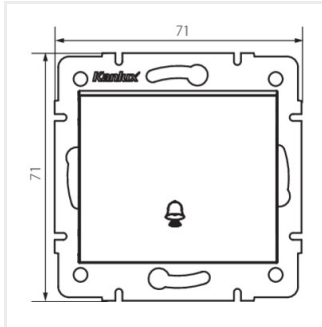

- Plast: ABS

LOGI 02-1030

Zvončekové tlačítko

LOGI 02-1030-102 bi

LOGI 02-1030-103 kr

LOGI 02-1030-143 sr

LOGI 02-1030-141 gr

LOGI 02-1030-142 cm

LOGI 02-1030-102 bi

LOGI 02-1030-103 kr

LOGI 02-1030-143 sr

LOGI 02-1030-141 gr

LOGI 02-1030

Zvončekové tlačítko

LOGI 02-1030-142 cm