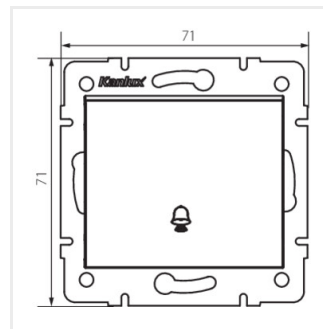

- Plast: ABS

LOGI 02-1030

Zvončekové tlačítko

LOGI 02-1030-102 bi

LOGI 02-1030-103 kr

LOGI 02-1030-143 sr

LOGI 02-1030-141 gr

LOGI 02-1030-142 cm

LOGI 02-1030-102 bi

LOGI 02-1030-103 kr

LOGI 02-1030-143 sr

LOGI 02-1030-141 gr

LOGI 02-1030

Zvončekové tlačítko

LOGI 02-1030-142 cm