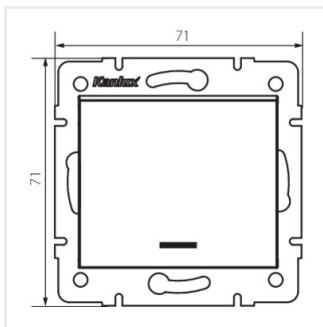

- Plast: ABS

LOGI 02-1140

Schodový spínač LED

LOGI 02-1140-102 bi

LOGI 02-1140-103 kr

LOGI 02-1140-143 sr

LOGI 02-1140-141 gr

LOGI 02-1140-142 cm

LOGI 02-1140-102 bi

LOGI 02-1140-103 kr

LOGI 02-1140-143 sr

LOGI 02-1140-141 gr

LOGI 02-1140

Schodový spínač LED

LOGI 02-1140-142 cm