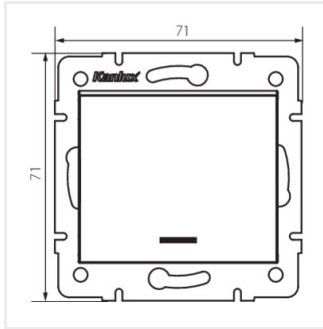

- Plast: ABS

LOGI 02-1140

Schodový spínač LED

LOGI 02-1140-102 bi

LOGI 02-1140-103 kr

LOGI 02-1140-143 sr

LOGI 02-1140-141 gr

LOGI 02-1140-142 cm

LOGI 02-1140-102 bi

LOGI 02-1140-103 kr

LOGI 02-1140-143 sr

LOGI 02-1140-141 gr

LOGI 02-1140

Schodový spínač LED

LOGI 02-1140-142 cm