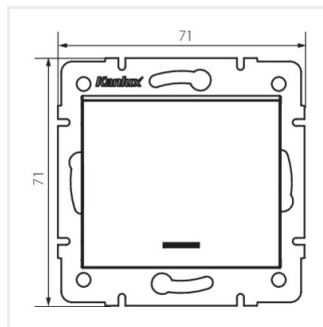

LOGI 02-1140

Schodový spínač LED

LOGI 02-1140-102 bi

LOGI 02-1140-102 bi	25081	biela
LOGI 02-1140-103 kr	25141	krémová
LOGI 02-1140-143 sr	25200	strieborná
LOGI 02-1140-141 gr	25259	grafit
LOGI 02-1140-142 cm	33625	čierna matná

- Plast: ABS

LOGI 02-1140

Schodový spínač LED

LOGI 02-1140-102 bi

LOGI 02-1140-103 kr

LOGI 02-1140-143 sr

LOGI 02-1140-141 gr

LOGI 02-1140-142 cm

LOGI 02-1140-102 bi

LOGI 02-1140-103 kr

LOGI 02-1140-143 sr

LOGI 02-1140-141 gr

LOGI 02-1140

Schodový spínač LED

LOGI 02-1140-142 cm