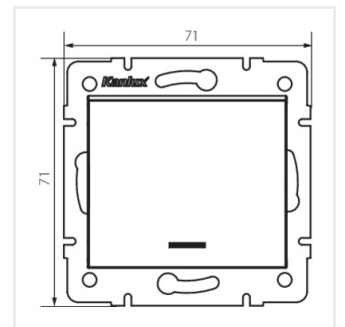

- Plast: ABS

LOGI 02-1140

Schodový spínač LED

LOGI 02-1140-102 bi

LOGI 02-1140-103 kr

LOGI 02-1140-143 sr

LOGI 02-1140-141 gr

LOGI 02-1140-142 cm

LOGI 02-1140-102 bi

LOGI 02-1140-103 kr

LOGI 02-1140-143 sr

LOGI 02-1140-141 gr

LOGI 02-1140

Schodový spínač LED

LOGI 02-1140-142 cm