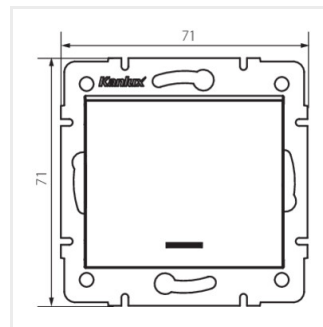

LOGI 02-1140

Schodový spínač LED

LOGI 02-1140-102 bi

LOGI 02-1140-102 bi	25081	biela
LOGI 02-1140-103 kr	25141	krémová
LOGI 02-1140-143 sr	25200	strieborná
LOGI 02-1140-141 gr	25259	grafit
LOGI 02-1140-142 cm	33625	čierna matná

- Plast: ABS

LOGI 02-1140

Schodový spínač LED

LOGI 02-1140-102 bi

LOGI 02-1140-103 kr

LOGI 02-1140-143 sr

LOGI 02-1140-141 gr

LOGI 02-1140-142 cm

LOGI 02-1140-102 bi

LOGI 02-1140-103 kr

LOGI 02-1140-143 sr

LOGI 02-1140-141 gr

LOGI 02-1140

Schodový spínač LED

LOGI 02-1140-142 cm