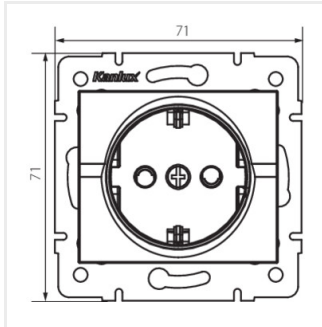

LOGI 02-1240-102 bi

LOGI 02-1240-103 kr

LOGI 02-1240-143 sr

LOGI 02-1240-141 gr

LOGI 02-1240

Samostatná zásuvka Schuko s ochranou kontaktov

LOGI 02-1240-142 cm