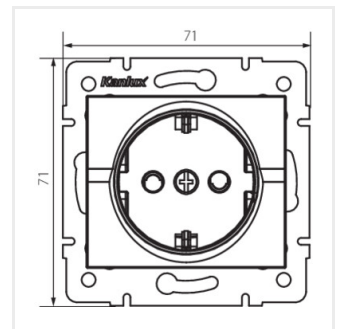

- Plast: ABS

LOGI 02-1240

Samostatná zásuvka Schuko s ochranou kontaktov

LOGI 02-1240-102 bi

LOGI 02-1240-103 kr

LOGI 02-1240-143 sr

LOGI 02-1240-141 gr

LOGI 02-1240-142 cm

LOGI 02-1240-102 bi

LOGI 02-1240-103 kr

LOGI 02-1240-143 sr

LOGI 02-1240-141 gr

LOGI 02-1240

Samostatná zásuvka Schuko s ochranou kontaktov

LOGI 02-1240-142 cm