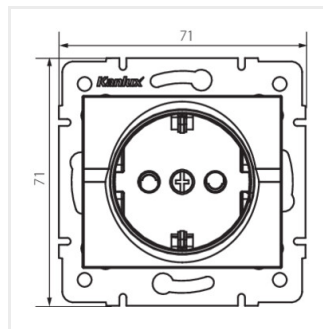

- Plast: ABS

LOGI 02-1240

Samostatná zásuvka Schuko s ochranou kontaktov

LOGI 02-1240-102 bi

LOGI 02-1240-103 kr

LOGI 02-1240-143 sr

LOGI 02-1240-141 gr

LOGI 02-1240-142 cm

LOGI 02-1240-102 bi

LOGI 02-1240-103 kr

LOGI 02-1240-143 sr

LOGI 02-1240-141 gr

LOGI 02-1240

Samostatná zásuvka Schuko s ochranou kontaktov

LOGI 02-1240-142 cm