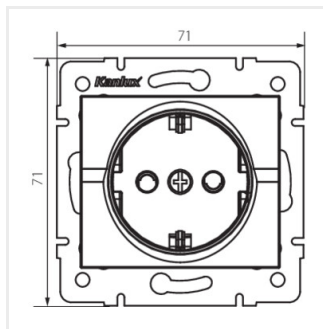

- Plast: ABS

LOGI 02-1240

Samostatná zásuvka Schuko s ochranou kontaktov

LOGI 02-1240-102 bi

LOGI 02-1240-103 kr

LOGI 02-1240-143 sr

LOGI 02-1240-141 gr

LOGI 02-1240-142 cm

LOGI 02-1240-102 bi

LOGI 02-1240-103 kr

LOGI 02-1240-143 sr

LOGI 02-1240-141 gr

LOGI 02-1240

Samostatná zásuvka Schuko s ochranou kontaktov

LOGI 02-1240-142 cm