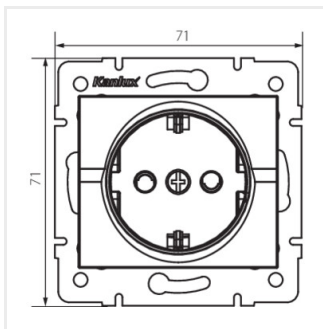

- Plast: ABS

LOGI 02-1240

Samostatná zásuvka Schuko s ochranou kontaktov

LOGI 02-1240-102 bi

LOGI 02-1240-103 kr

LOGI 02-1240-143 sr

LOGI 02-1240-141 gr

LOGI 02-1240-142 cm

LOGI 02-1240-102 bi

LOGI 02-1240-103 kr

LOGI 02-1240-143 sr

LOGI 02-1240-141 gr

LOGI 02-1240

Samostatná zásuvka Schuko s ochranou kontaktov

LOGI 02-1240-142 cm