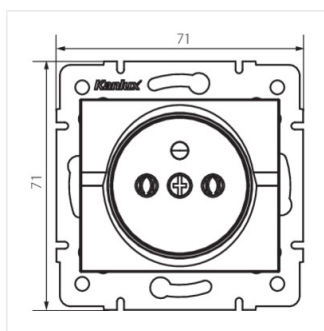

## LOGI 02-1251

Samostatná francúzska zásuvka

LOGI 02-1251-102 bi

LOGI 02-1251-103 kr

LOGI 02-1251-143 sr

LOGI 02-1251-141 gr

LOGI 02-1251-142 cm

LOGI 02-1251-102 bi

## LOGI 02-1251

---

Samostatná francúzska zásuvka

LOGI 02-1251-142 cm