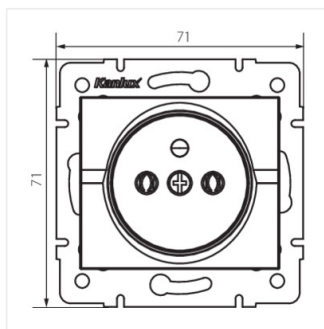

## LOGI 02-1251

Samostatná francúzska zásuvka

LOGI 02-1251-102 bi

LOGI 02-1251-103 kr

LOGI 02-1251-143 sr

LOGI 02-1251-141 gr

LOGI 02-1251-142 cm

LOGI 02-1251-102 bi

LOGI 02-1251-103 kr

LOGI 02-1251-143 sr

LOGI 02-1251-141 gr

## LOGI 02-1251

---

Samostatná francúzska zásuvka

LOGI 02-1251-142 cm