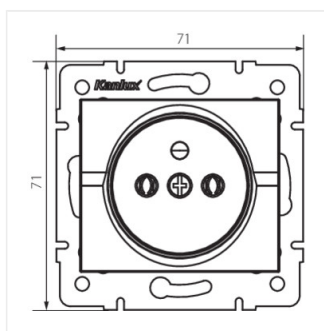

## LOGI 02-1251

Samostatná francúzska zásuvka

LOGI 02-1251-102 bi

LOGI 02-1251-103 kr

LOGI 02-1251-143 sr

LOGI 02-1251-141 gr

LOGI 02-1251-142 cm

LOGI 02-1251-102 bi

## LOGI 02-1251

---

Samostatná francúzska zásuvka

LOGI 02-1251-142 cm