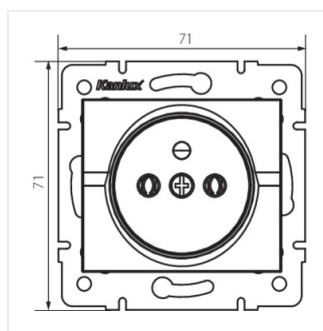

LOGI 02-1251-143 sr