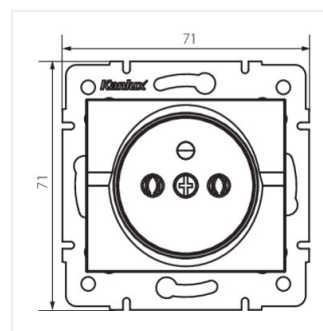

LOGI 02-1251-141 gr