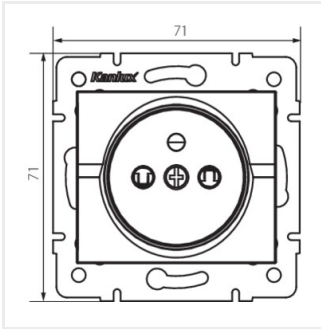

25091 LOGI 02-1252-134 czw.

Samostatná francúzska zásuvka (DATA)

$[V]$ 250 AC	$In[A]$ 16		IP 20		CE	EAC
PZH	UK CA					

LOGI 02-1252-134 czw, **25091** červená

- Plast: ABS

25091 LOGI 02-1252-134 czw.

Samostatná francúzska zásuvka (DATA)