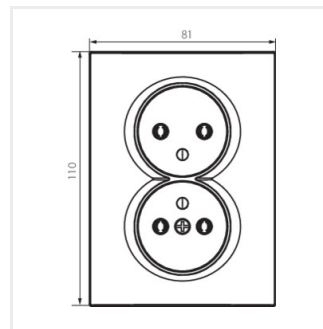

LOGI 02-1261-143 sr