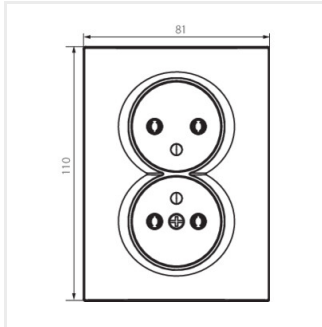

## LOGI 02-1261

---

Dvojitá francúzska zásuvka, kompletná

LOGI 02-1261-142 cm