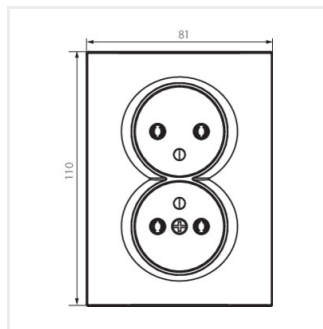

## LOGI 02-1261

Dvojitá francúzska zásuvka, kompletná

LOGI 02-1261-102 bi

LOGI 02-1261-103 kr

LOGI 02-1261-143 sr

LOGI 02-1261-141 gr

LOGI 02-1261-142 cm

LOGI 02-1261-102 bi

## LOGI 02-1261

---

Dvojitá francúzska zásuvka, kompletná

LOGI 02-1261-142 cm