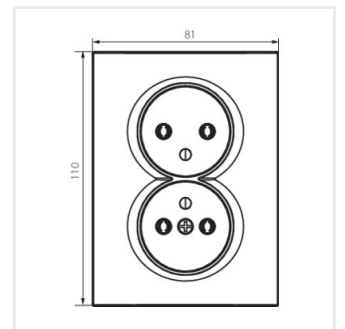

LOGI 02-1261-141 gr