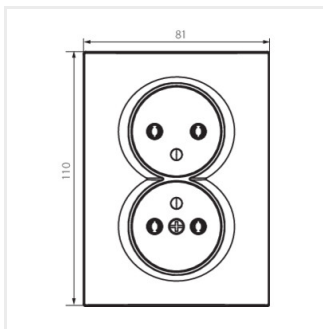

## LOGI 02-1261

Dvojitá francúzska zásuvka, kompletná

LOGI 02-1261-102 bi

LOGI 02-1261-103 kr

LOGI 02-1261-143 sr

LOGI 02-1261-141 gr

LOGI 02-1261-142 cm

LOGI 02-1261-102 bi

## LOGI 02-1261

---

Dvojitá francúzska zásuvka, kompletná

LOGI 02-1261-142 cm