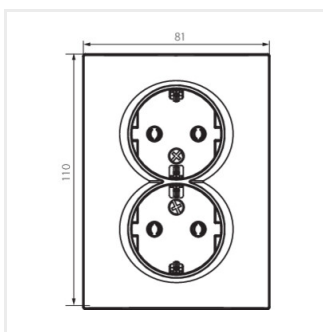

- Plast: ABS

LOGI 02-1270

Zásuvka dvojité Schuko, kompletná

LOGI 02-1270-102 bi

LOGI 02-1270-103 kr

LOGI 02-1270-143 sr

LOGI 02-1270-141 gr

LOGI 02-1270-142 cm

LOGI 02-1270-102 bi

LOGI 02-1270-103 kr

LOGI 02-1270-143 sr

LOGI 02-1270-141 gr

LOGI 02-1270

Zásuvka dvojité Schuko, kompletná

LOGI 02-1270-142 cm