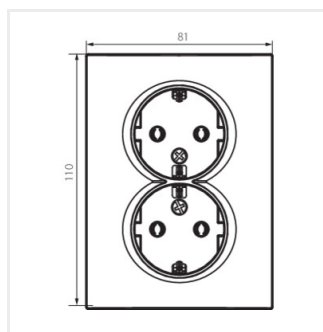

- Plast: ABS

LOGI 02-1270

Zásuvka dvojité Schuko, kompletná

LOGI 02-1270-102 bi

LOGI 02-1270-103 kr

LOGI 02-1270-143 sr

LOGI 02-1270-141 gr

LOGI 02-1270-142 cm

LOGI 02-1270-102 bi

LOGI 02-1270-103 kr

LOGI 02-1270-143 sr

LOGI 02-1270-141 gr

LOGI 02-1270

Zásuvka dvojité Schuko, kompletná

LOGI 02-1270-142 cm