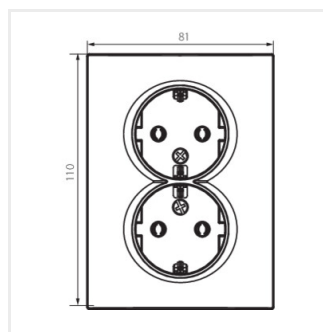

- Plast: ABS

LOGI 02-1270

Zásuvka dvojité Schuko, kompletná

LOGI 02-1270-102 bi

LOGI 02-1270-103 kr

LOGI 02-1270-143 sr

LOGI 02-1270-141 gr

LOGI 02-1270-142 cm

LOGI 02-1270-102 bi

LOGI 02-1270-103 kr

LOGI 02-1270-143 sr

LOGI 02-1270-141 gr

LOGI 02-1270

Zásuvka dvojité Schuko, kompletná

LOGI 02-1270-142 cm