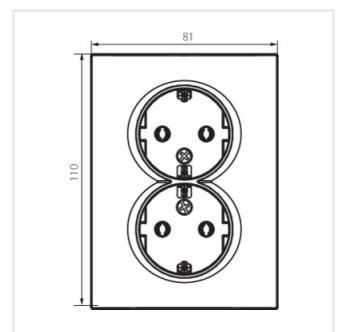

- Plast: ABS

LOGI 02-1270

Zásuvka dvojité Schuko, kompletná

LOGI 02-1270-102 bi

LOGI 02-1270-103 kr

LOGI 02-1270-143 sr

LOGI 02-1270-141 gr

LOGI 02-1270-142 cm

LOGI 02-1270-102 bi

LOGI 02-1270-103 kr

LOGI 02-1270-143 sr

LOGI 02-1270-141 gr

LOGI 02-1270

Zásuvka dvojité Schuko, kompletná

LOGI 02-1270-142 cm