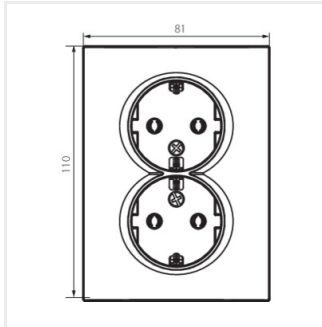

LOGI 02-1270-102 bi

LOGI 02-1270-103 kr

LOGI 02-1270-143 sr

LOGI 02-1270-141 gr

LOGI 02-1270

Zásuvka dvojité Schuko, kompletná

LOGI 02-1270-142 cm