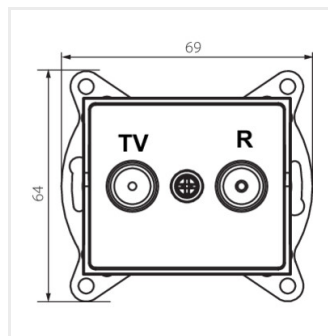

LOGI 02-1330-043 sr