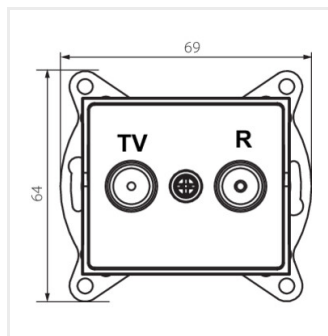

LOGI 02-1330-003 kr