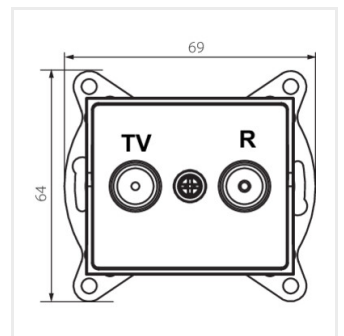

LOGI 02-1330-041 gr