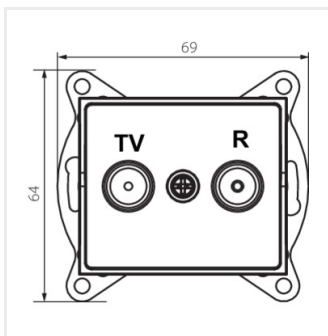

Kanlux S.A. ul. Objazdowa 1-3, 41-922 Radzionków, Poland kanlux@kanlux.com

LOGI 02-1330

Zásuvka RTV koncová

LOGI 02-1330-002 bi

LOGI 02-1330-003 kr

LOGI 02-1330-043 sr

LOGI 02-1330-041 gr

LOGI 02-1330-042 cm