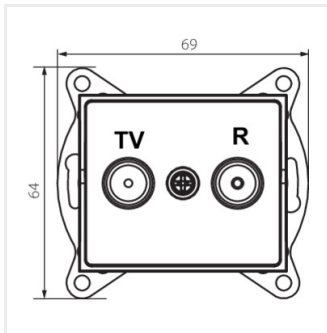

LOGI 02-1330-002 bi

LOGI 02-1330-003 kr

LOGI 02-1330-043 sr

LOGI 02-1330-041 gr

LOGI 02-1330

Zásuvka RTV koncová

LOGI 02-1330-042 cm