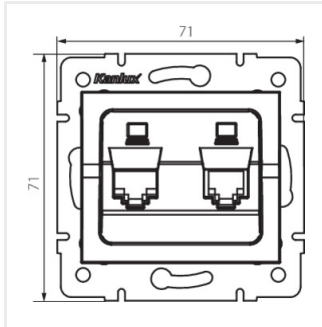

LOGI 02-1410

Dvojitá dátová zásuvka - nezávislá (2x RJ45Cat 5e Jack)

LOGI 02-1410-002 bi

LOGI 02-1410-002 bi	25110	biela
LOGI 02-1410-003 kr	25169	krémová
LOGI 02-1410-043 sr	25228	strieborná
LOGI 02-1410-041 gr	25287	grafit
LOGI 02-1410-042 cm	33593	čierna matná

- Plast: ABS

LOGI 02-1410

Dvojitá dátová zásuvka - nezávislá (2x RJ45Cat 5e Jack)

LOGI 02-1410-002 bi

LOGI 02-1410-003 kr

LOGI 02-1410-043 sr

LOGI 02-1410-041 gr

LOGI 02-1410-042 cm

LOGI 02-1410-002 bi

LOGI 02-1410-003 kr

LOGI 02-1410-043 sr

LOGI 02-1410-041 gr

LOGI 02-1410

Dvojitá dátová zásuvka - nezávislá (2x RJ45Cat 5e Jack)

LOGI 02-1410-042 cm