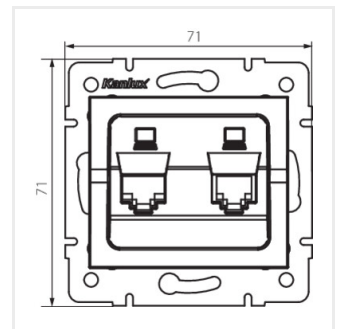

LOGI 02-1410

Dvojitá dátová zásuvka - nezávislá (2x RJ45Cat 5e Jack)

LOGI 02-1410-002 bi

LOGI 02-1410-002 bi	25110	biela
LOGI 02-1410-003 kr	25169	krémová
LOGI 02-1410-043 sr	25228	strieborná
LOGI 02-1410-041 gr	25287	grafit
LOGI 02-1410-042 cm	33593	čierna matná

- Plast: ABS

LOGI 02-1410

Dvojitá dátová zásuvka - nezávislá (2x RJ45Cat 5e Jack)

LOGI 02-1410-002 bi

LOGI 02-1410-003 kr

LOGI 02-1410-043 sr

LOGI 02-1410-041 gr

LOGI 02-1410-042 cm

LOGI 02-1410-002 bi

LOGI 02-1410-003 kr

LOGI 02-1410-043 sr

LOGI 02-1410-041 gr

LOGI 02-1410

Dvojitá dátová zásuvka - nezávislá (2x RJ45Cat 5e Jack)

LOGI 02-1410-042 cm