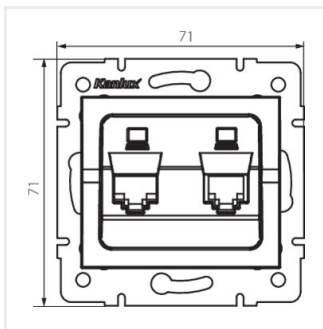

LOGI 02-1410

Dvojitá dátová zásuvka - nezávislá (2x RJ45Cat 5e Jack)

LOGI 02-1410-002 bi

LOGI 02-1410-002 bi	25110	biela
LOGI 02-1410-003 kr	25169	krémová
LOGI 02-1410-043 sr	25228	strieborná
LOGI 02-1410-041 gr	25287	grafit
LOGI 02-1410-042 cm	33593	čierna matná

- Plast: ABS

LOGI 02-1410

Dvojitá dátová zásuvka - nezávislá (2x RJ45Cat 5e Jack)

LOGI 02-1410-002 bi

LOGI 02-1410-003 kr

LOGI 02-1410-043 sr

LOGI 02-1410-041 gr

LOGI 02-1410-042 cm

LOGI 02-1410-002 bi

LOGI 02-1410-003 kr

LOGI 02-1410-043 sr

LOGI 02-1410-041 gr

LOGI 02-1410

Dvojitá dátová zásuvka - nezávislá (2x RJ45Cat 5e Jack)

LOGI 02-1410-042 cm