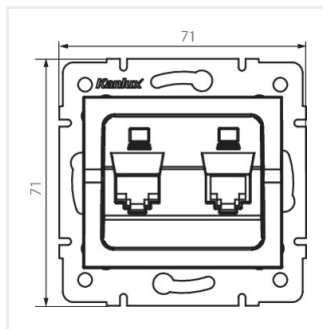

LOGI 02-1410

Dvojitá dátová zásuvka - nezávislá (2x RJ45Cat 5e Jack)

LOGI 02-1410-002 bi

LOGI 02-1410-002 bi	25110	biela
LOGI 02-1410-003 kr	25169	krémová
LOGI 02-1410-043 sr	25228	strieborná
LOGI 02-1410-041 gr	25287	grafit
LOGI 02-1410-042 cm	33593	čierna matná

- Plast: ABS

LOGI 02-1410

Dvojitá dátová zásuvka - nezávislá (2x RJ45Cat 5e Jack)

LOGI 02-1410-002 bi

LOGI 02-1410-003 kr

LOGI 02-1410-043 sr

LOGI 02-1410-041 gr

LOGI 02-1410-042 cm

LOGI 02-1410-002 bi

LOGI 02-1410-003 kr

LOGI 02-1410-043 sr

LOGI 02-1410-041 gr

LOGI 02-1410

Dvojitá dátová zásuvka - nezávislá (2x RJ45Cat 5e Jack)

LOGI 02-1410-042 cm