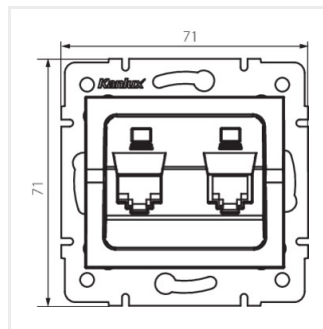

- Plast: ABS

LOGI 02-1410

Dvojitá dátová zásuvka - nezávislá (2x RJ45Cat 5e Jack)

LOGI 02-1410-002 bi

LOGI 02-1410-003 kr

LOGI 02-1410-043 sr

LOGI 02-1410-041 gr

LOGI 02-1410-042 cm

LOGI 02-1410-002 bi

LOGI 02-1410-003 kr

LOGI 02-1410-043 sr

LOGI 02-1410-041 gr

LOGI 02-1410

Dvojitá dátová zásuvka - nezávislá (2x RJ45Cat 5e Jack)

LOGI 02-1410-042 cm