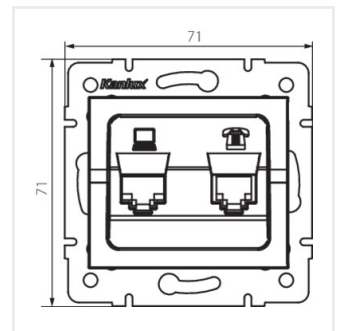

- Plast: ABS

LOGI 02-1440

Dátová a telefónna zásuvka (RJ45 Cat 6+RJ11)

LOGI 02-1440-002 bi

LOGI 02-1440-003 kr

LOGI 02-1440-043 sr

LOGI 02-1440-041 gr

LOGI 02-1440-042 cm

LOGI 02-1440-002 bi

LOGI 02-1440-003 kr

LOGI 02-1440-043 sr

LOGI 02-1440-041 gr

LOGI 02-1440

Dátová a telefónna zásuvka (RJ45 Cat 6+RJ11)

LOGI 02-1440-042 cm