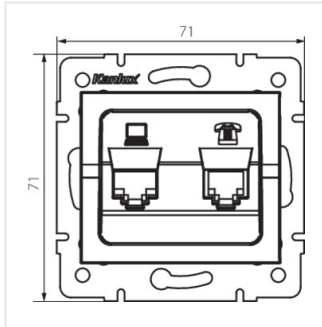

LOGI 02-1440-002 bi

LOGI 02-1440-003 kr

LOGI 02-1440-043 sr

LOGI 02-1440-041 gr

LOGI 02-1440

Dátová a telefónna zásuvka (RJ45 Cat 6+RJ11)

LOGI 02-1440-042 cm