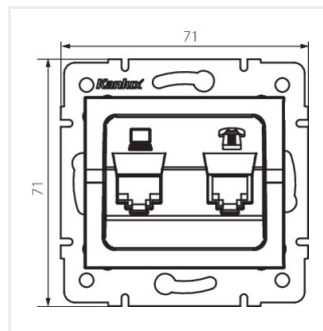

- Plast: ABS

LOGI 02-1440

Dátová a telefónna zásuvka (RJ45 Cat 6+RJ11)

LOGI 02-1440-002 bi

LOGI 02-1440-003 kr

LOGI 02-1440-043 sr

LOGI 02-1440-041 gr

LOGI 02-1440-042 cm

LOGI 02-1440-002 bi

LOGI 02-1440-003 kr

LOGI 02-1440-043 sr

LOGI 02-1440-041 gr

LOGI 02-1440

Dátová a telefónna zásuvka (RJ45 Cat 6+RJ11)

LOGI 02-1440-042 cm