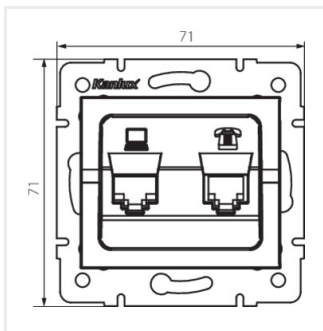

- Plast: ABS

LOGI 02-1440

Dátová a telefónna zásuvka (RJ45 Cat 6+RJ11)

LOGI 02-1440-002 bi

LOGI 02-1440-003 kr

LOGI 02-1440-043 sr

LOGI 02-1440-041 gr

LOGI 02-1440-042 cm

LOGI 02-1440-002 bi

LOGI 02-1440-003 kr

LOGI 02-1440-043 sr

LOGI 02-1440-041 gr

LOGI 02-1440

Dátová a telefónna zásuvka (RJ45 Cat 6+RJ11)

LOGI 02-1440-042 cm