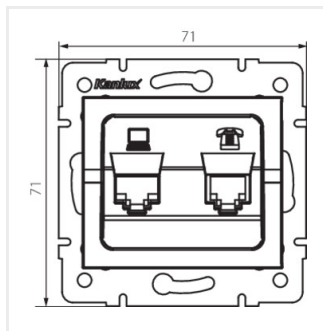

- Plast: ABS

LOGI 02-1440

Dátová a telefónna zásuvka (RJ45 Cat 6+RJ11)

LOGI 02-1440-002 bi

LOGI 02-1440-003 kr

LOGI 02-1440-043 sr

LOGI 02-1440-041 gr

LOGI 02-1440-042 cm

LOGI 02-1440-002 bi

LOGI 02-1440-003 kr

LOGI 02-1440-043 sr

LOGI 02-1440-041 gr

LOGI 02-1440

Dátová a telefónna zásuvka (RJ45 Cat 6+RJ11)

LOGI 02-1440-042 cm