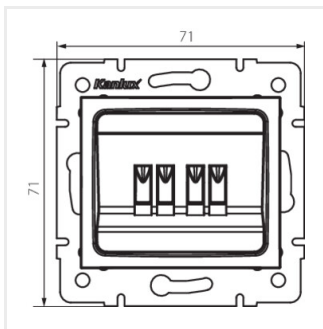

- Plast: ABS

LOGI 02-1820

Reproduktorová zásuvka dvojitá

LOGI 02-1820-002 bi

LOGI 02-1820-003 kr

LOGI 02-1820-043 sr

LOGI 02-1820-041 gr

LOGI 02-1820-042 cm

LOGI 02-1820-002 bi

LOGI 02-1820-003 kr

LOGI 02-1820-043 sr

LOGI 02-1820-041 gr

LOGI 02-1820

Reproduktorová zásuvka dvojitá

LOGI 02-1820-042 cm