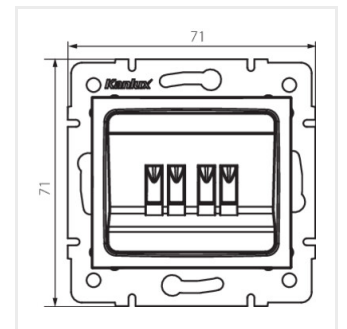

- Plast: ABS

LOGI 02-1820

Reproduktorová zásuvka dvojitá

LOGI 02-1820-002 bi

LOGI 02-1820-003 kr

LOGI 02-1820-043 sr

LOGI 02-1820-041 gr

LOGI 02-1820-042 cm

LOGI 02-1820-002 bi

LOGI 02-1820-003 kr

LOGI 02-1820-043 sr

LOGI 02-1820-041 gr

LOGI 02-1820

Reproduktorová zásuvka dvojitá

LOGI 02-1820-042 cm